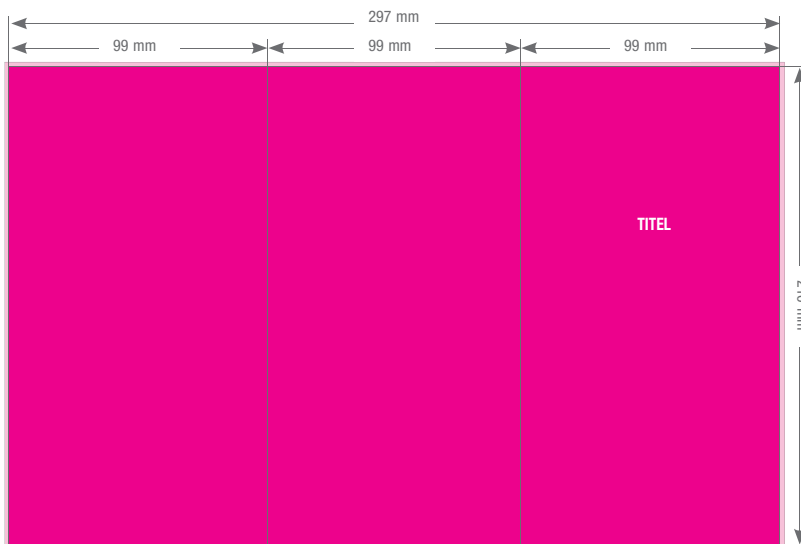

DATEIINFORMATIONEN

Format 98 mm × 210 mm oder eigenes Format

Auflösung 300 dpi

Beschnitt Randbeschnittzugabe 3 mm, Schnittmarken anlegen

Material wählen Sie aus über 70 Papiersorten

Farbraum CMYK

Dateiformate PDF, JPG, TIFF, BMP

DATEIINFORMATIONEN

Format 297 mm × 210 mm oder eigenes Format

Auflösung 300 dpi

Beschnitt Randbeschnittzugabe 3 mm, Schnittmarken anlegen

Material wählen Sie aus über 70 Papiersorten

Farbraum CMYK

Dateiformate PDF, JPG, TIFF, BMP

LAYOUT

Bitte Texte, Bilder, Grafiken, Logos etc. mindestens 3 mm vom Rand entfernt platzieren, da es beim Zuschnitt zu maschinell bedingten Toleranzen kommen kann.

FALZBEISPIELE FÜR FOLDER (FALTBLÄTTER)

Wickelfalz

Fensterfalz

Zickzackfalz

Parallelmittenfalz

Fensterfalz 8 S.

Kreuzfalz

Bsp. Zickzackfalz Skizze nicht Maßstabsgetreu ■ Anzuliegende Fläche ■ Beschnittzugabe

bei Fragen und weiteren Informationen: info@sprintout.de