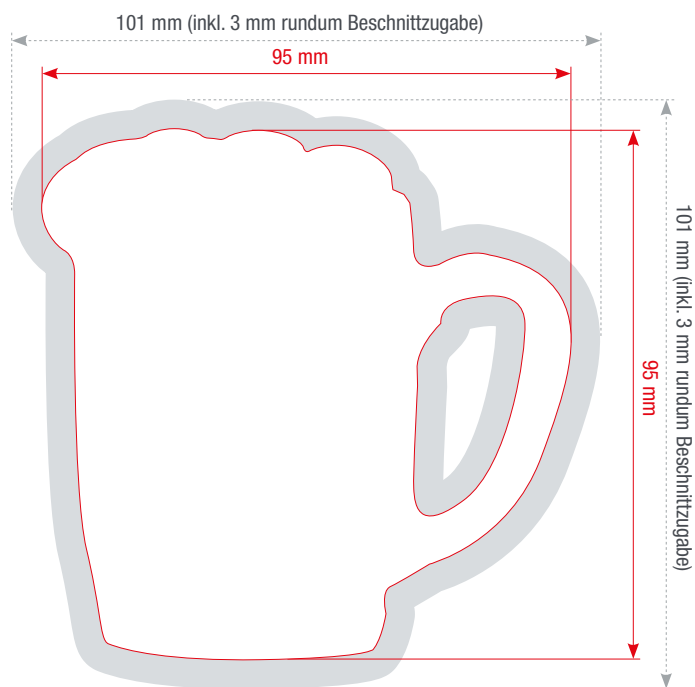

BIERDECKEL

Werbeartikel im Express-Druck

Fotografie: Sprintout Digitaldruck GmbH

Dein Express-Drucker. Berlin!

www.sprintout.de

Sprintout Digitaldruck GmbH • Grunewaldstr. 18 • 10823 Berlin
☎ 030 23 55 380 • 📠 030 23 55 38 38

sprintout

BIERDECKEL

Quadrat Kreis Freiform

Format

95 mm x 95 mm

Farbigkeit

4/4 - einseitig farbig

4/0 - einseitig farbig

Einsatzgebiet

Indoor und Outdoor, für die Gastronomie, Events und vieles mehr...

Seiten

Anzahl gestaltbarer Seiten: 2

Schnittpfad für Freiform

Kontur als Volltonfarbe mit Namen „CUT“

Farbtiefe in Photoshop

8 Bit Farbmodus