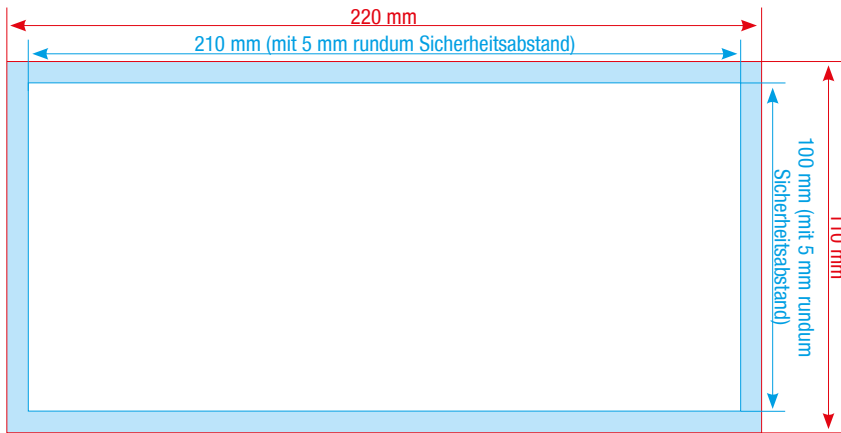

Inhalte müssen mit einem **Mindestabstand** von 5 mm zu Kanten platziert werden.

Aa

Schriften müssen vollständig eingebettet oder in Pfade umgewandelt sein.

ICC

ICC-Profil
ISO Coated v2 300%

BRIEFUMSCHLÄGE OHNE FENSTER

DIN C4 DIN C5 DIN lang

 **Format**
220 x 110 mm

 **Farbigkeit**
4/0 - einseitig farbig

 **Seiten**
Anzahl gestaltbarer Seiten: 1

 **Verschluss**
Nassklebend

 **Farbtiefe in Photoshop**
8 Bit Farbmodus
Bild > Modus > 8 Bit/Kanal