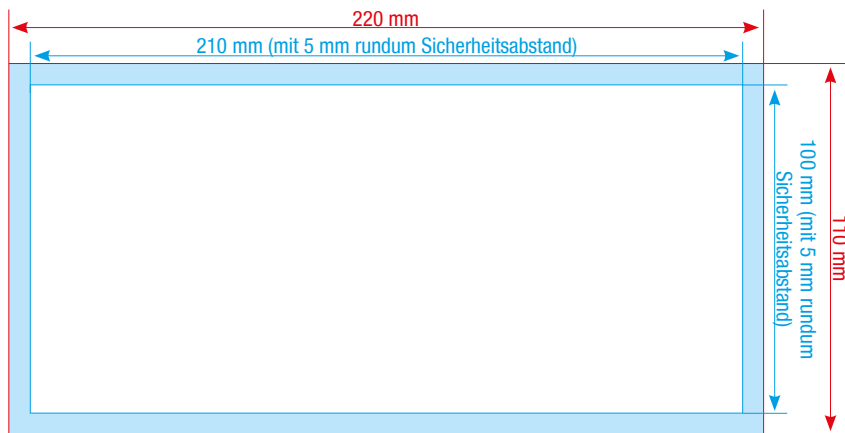

BRIEFUMSCHLÄGE OHNE FENSTER

DIN C4 DIN C5 DIN lang

 **Format**
220 x 110 mm

 **Farbigkeit**
4/0 - einseitig farbig

 **Seiten**
Anzahl gestaltbarer Seiten: 1

 **Verschluss**
Haftklebend mit Abdeckstreifen

 **Farbtiefe in Photoshop**
8 Bit Farbmodus
Bild > Modus > 8 Bit/Kanal

 **Datenanlieferung**
Eine PDF-Datei

Die Abbildungen sind nicht maßstabsgetreu.

Das Dokument benötigt **keine** Beschnittzugabe.

Es können **keine Vollflächigen Bilder** gedruckt werden.

PDF

PDF/X-3:2002, Farbmodus: CMYK,
Optimale Bildauflösung: 300 dpi

Inhalte müssen mit einem **Mindestabstand** von 5 mm zu Kanten platziert werden.

Aa

Schriften müssen vollständig eingebettet oder in Pfade umgewandelt sein.

ICC

ICC-Profil
ISO Coated v2 300%

BRIEFUMSCHLÄGE OHNE FENSTER

DIN C4 DIN C5 DIN lang

 **Format**
220 x 110 mm

 **Farbigkeit**
4/0 - einseitig farbig

 **Seiten**
Anzahl gestaltbarer Seiten: 1

 **Verschluss**
Nassklebend

 **Farbtiefe in Photoshop**
8 Bit Farbmodus
Bild > Modus > 8 Bit/Kanal