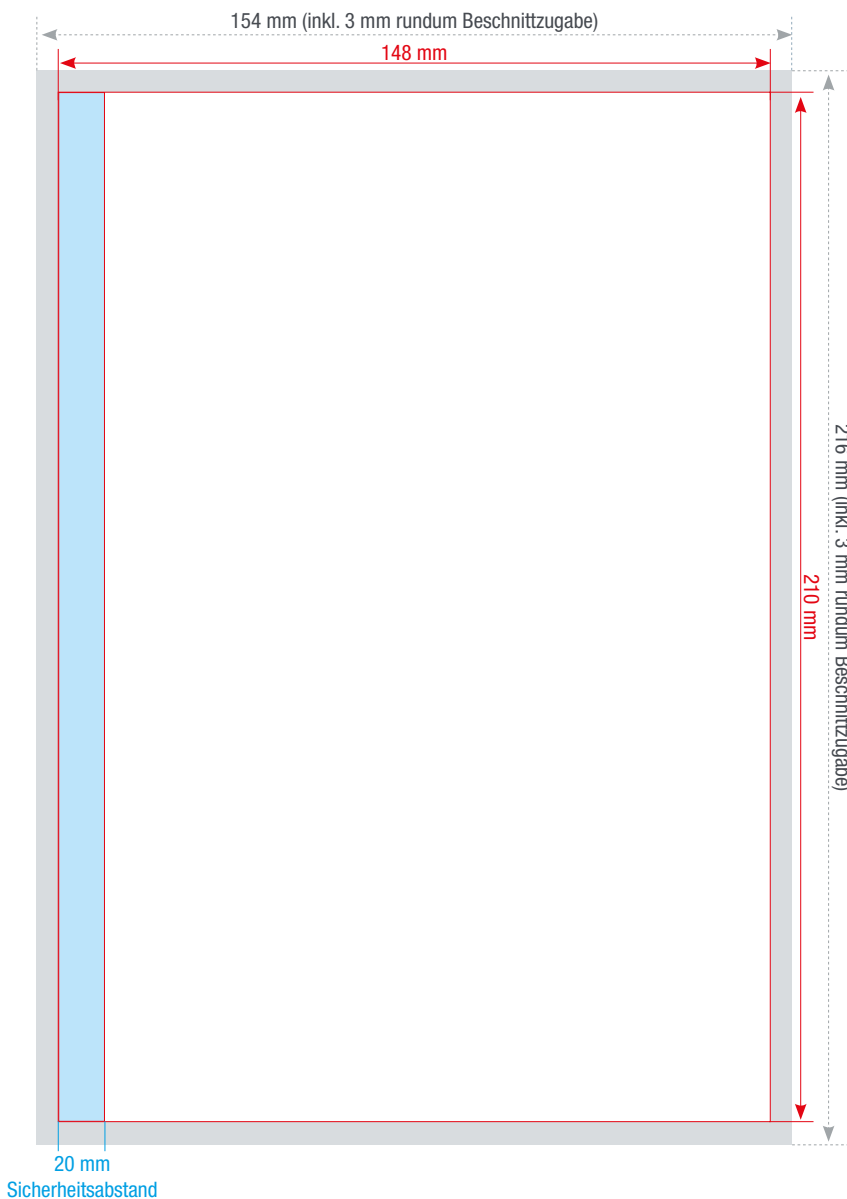

sprintout

BÜCHER HARDCOVER KLEMMRÜCKEN

DIN A4 hoch DIN A4 quer DIN A5 hoch

Inhaltsseiten

Hardcover
Klemmrücken

Format: Inhaltsseiten
148 x 210 mm

Farbigkeit: Umschlag
Schwarz

Veredelung Umschlag
Heißfoliendruck für Coverbeschriftung
in verschiedenen Farben erhältlich

Datenanlieferung
Eine PDF-Datei mit fortlaufenden Inhaltsseiten

Die Abbildungen sind nicht maßstabsgetreu.

Benötigt wird eine **Beschnittzugabe** von 3 mm an jeder Seite.

Vollflächige Bilder müssen bis in die Beschnittzugabe hineinlaufen.