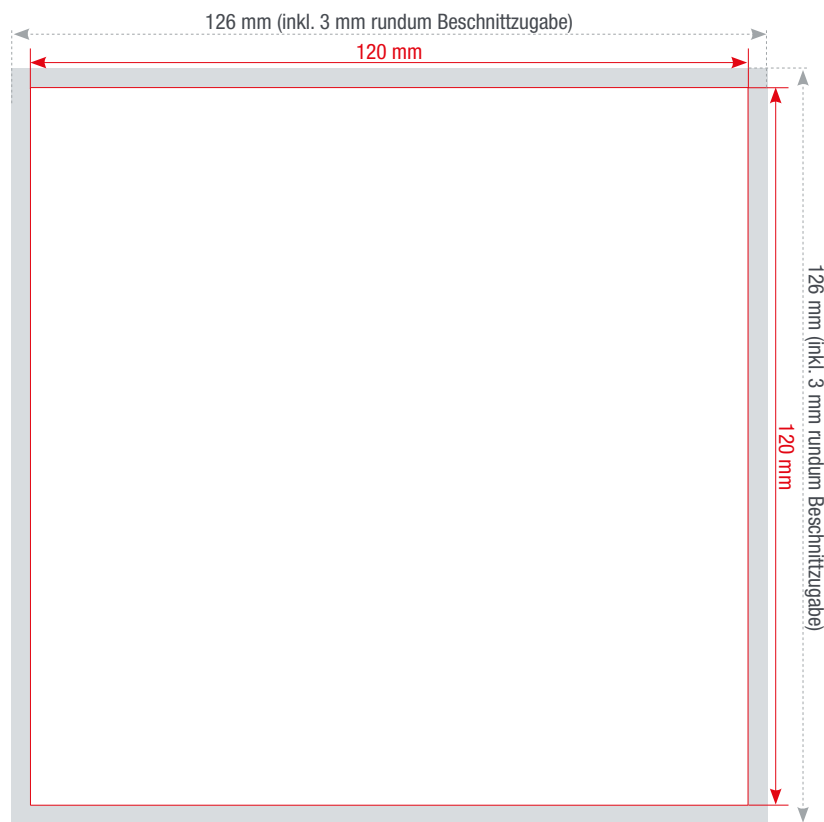

sprintout

BOOKLETCARD

CD & DVD Bedruckung

Format
120 x 120 mm

Farbigkeit

4/4 - zweiseitig vierfarbig
4/1 - zweiseitig vierfarbig / schwarz-weiß
1/1 - zweiseitig schwarz-weiß
4/0 - einseitig vierfarbig
1/0 - einseitig schwarz-weiß

Die Abbildungen sind nicht maßstabsgetreu.

Benötigt wird eine **Beschnittzugabe** von 3 mm an jeder Seite.

Vollflächige Bilder müssen bis in die Beschnittzugabe hineinlaufen.

PDF

PDF/X-3:2002, Farbmodus: CMYK,
Optimale Bildauflösung: 300 dpi

Inhalte müssen mit einem **Mindestabstand** von 5 mm zu Kanten platziert werden.

Aa

Schriften müssen vollständig eingebettet oder in Pfade umgewandelt sein.

ICC

ICC-Profil
ISO Coated v2 300%