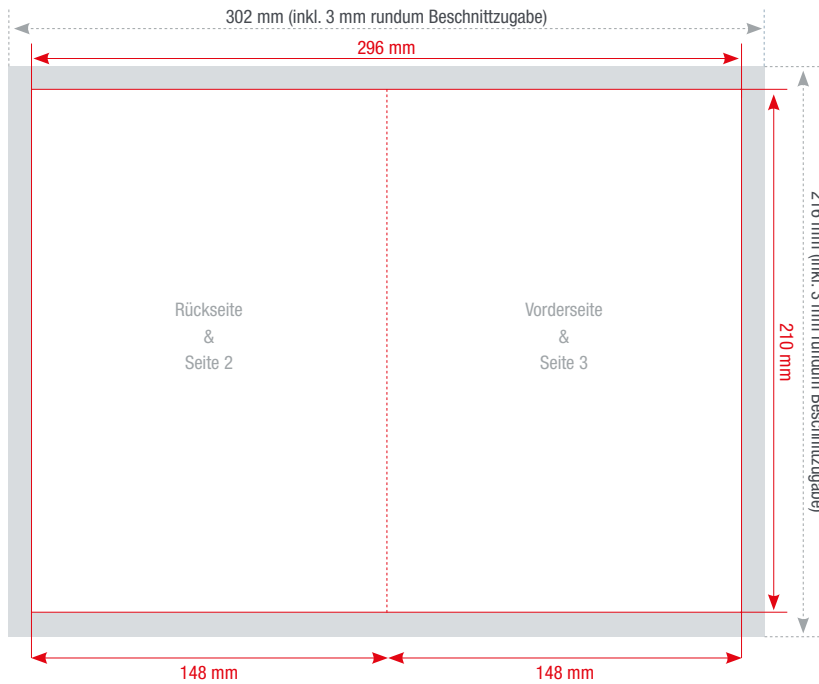

EINBRUCHFALZ

Flyer im Express-Druck

www.sprintout.de

Dein Express-Drucker. Berlin!

Sprintout Digitaldruck GmbH • Grunewaldstr. 18 • 10823 Berlin
☎ 030 23 55 380 • 📠 030 23 55 38 38

sprintout

FLYER EINBRUCHFALZ

DIN A4 **DIN A5** DIN A6 DIN A7 DIN lang 99 DIN lang 105 Q 120 Q 210

Falz
Einbruchfalz

Format geschlossen
148 x 210 mm

Format offen
296 x 210 mm

Farbigkeit

4/4 - zweiseitig, vierfarbig
4/1 - zweiseitig, vierfarbig / schwarz-weiß
1/1 - zweiseitig, schwarz-weiß
4/0 - einseitig, vierfarbig
1/0 - einseitig, schwarz-weiß

Seiten

Anzahl gestaltbarer Seiten: 4

Veredelung ab 160g/m² möglich

1-seitige Folienkaschierung:
glänzend oder matt

Farbtiefe in Photoshop

8 Bit Farbmodus
Bild > Modus > 8 Bit/Kanal

Datenanlieferung

Eine PDF-Datei mit Vorder- und Rückseite

Die Abbildungen sind nicht maßstabsgetreu.

Benötigt wird eine **Beschnittzugabe** von 3 mm an jeder Seite.

Vollflächige Bilder müssen bis in die Beschnittzugabe hineinlaufen.

PDF

PDF/X-3:2002, Farbmodus: CMYK, Optimale Bildauflösung: 300 dpi