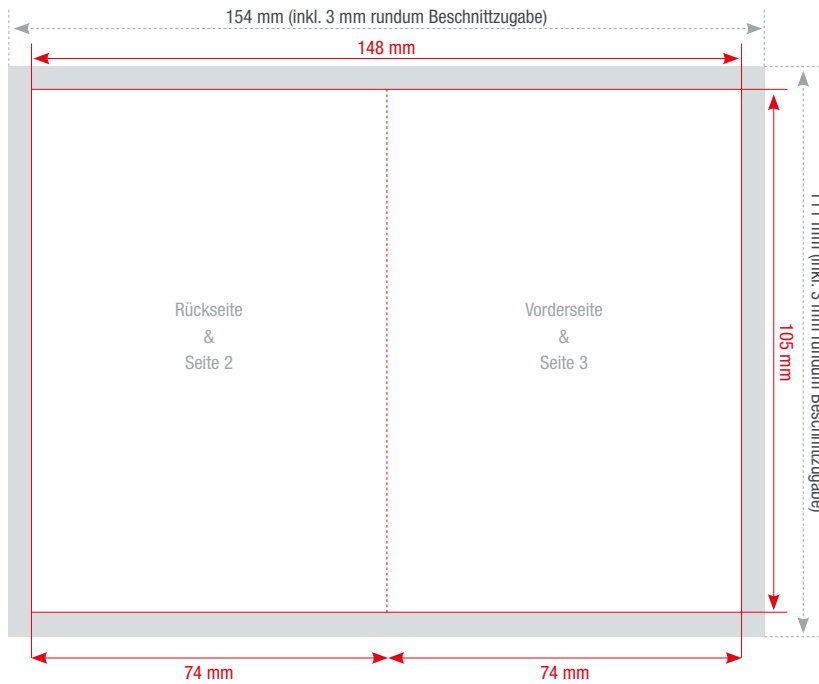

# EINBRUCHFALZ

Flyer im Express-Druck

Fotografie: Sprintout Digitaldruck GmbH

**Dein Express-Drucker. Berlin!**

[www.sprintout.de](http://www.sprintout.de)

Sprintout Digitaldruck GmbH • Grunewaldstr. 18 • 10823 Berlin  
☎ 030 23 55 380 • 📠 030 23 55 38 38

# FLYER EINBRUCHFALZ

DIN A4 DIN A5 DIN A6 **DIN A7** DIN lang 99 DIN lang 105 Q 120 Q 210

**Falz**  
Einbruchfalz

**Format geschlossen**  
74 x 105 mm

**Format offen**  
148 x 105 mm

**Farbigkeit**

4/4 - zweiseitig, vierfarbig  
4/1 - zweiseitig, vierfarbig / schwarz-weiß  
1/1 - zweiseitig, schwarz-weiß  
4/0 - einseitig, vierfarbig  
1/0 - einseitig, schwarz-weiß

**Datenanlieferung**

Eine PDF-Datei mit Vorder- und Rückseite

Die Abbildungen sind nicht maßstabsgetreu.

Benötigt wird eine **Beschnittzugabe** von 3 mm an jeder Seite.

**Vollflächige Bilder** müssen bis in die Beschnittzugabe hineinlaufen.

Inhalte müssen mit einem **Mindestabstand** von 5 mm zu Kanten platziert werden.

**Schriften** müssen vollständig eingebettet oder in Pfade umgewandelt sein.

**PDF/X-3:2002**, Farbmodus: CMYK, Optimale Bildauflösung: 300 dpi