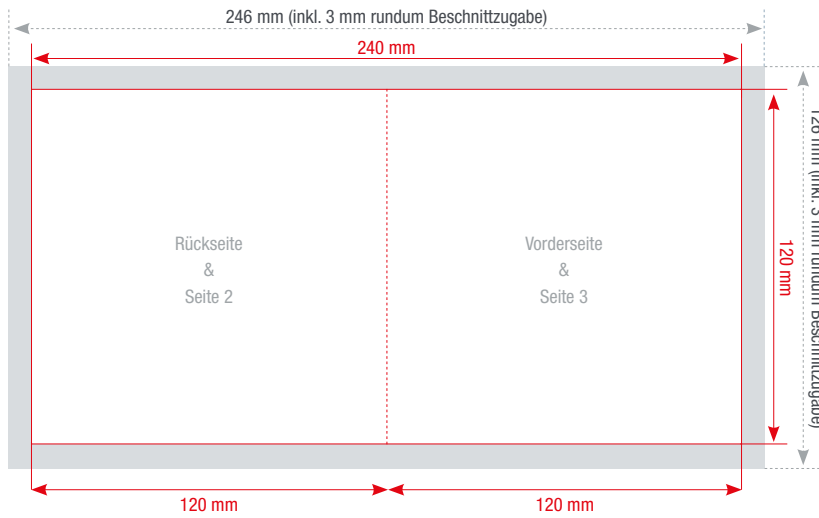

EINBRUCHFALZ

Flyer im Express-Druck

Fotografie: Sprintout Digitaldruck GmbH

Dein Express-Drucker. Berlin!

www.sprintout.de

Sprintout Digitaldruck GmbH • Grunewaldstr. 18 • 10823 Berlin
☎ 030 23 55 380 • 📠 030 23 55 38 38

sprintout

FLYER EINBRUCHFALZ

DIN A4 DIN A5 DIN A6 DIN A7 DIN lang 99 DIN lang 105 **Q 120** Q 210

Falz
Einbruchfalz

Format geschlossen
120 x 120 mm

Format offen
240 x 120 mm

Farbigkeit

4/4 - zweiseitig, vierfarbig
4/1 - zweiseitig, vierfarbig / schwarz-weiß
1/1 - zweiseitig, schwarz-weiß
4/0 - einseitig, vierfarbig
1/0 - einseitig, schwarz-weiß

Die Abbildungen sind nicht maßstabsgetreu.

Benötigt wird eine **Beschnittzugabe** von 3 mm an jeder Seite.

Vollflächige Bilder müssen bis in die Beschnittzugabe hineinlaufen.

PDF

PDF/X-3:2002, Farbmodus: CMYK,
Optimale Bildauflösung: 300 dpi

Inhalte müssen mit einem **Mindestabstand** von 5 mm zu Kanten platziert werden.

Aa

Schriften müssen vollständig eingebettet oder in Pfade umgewandelt sein.

ICC

ICC-Profil
ISO Coated v2 300%