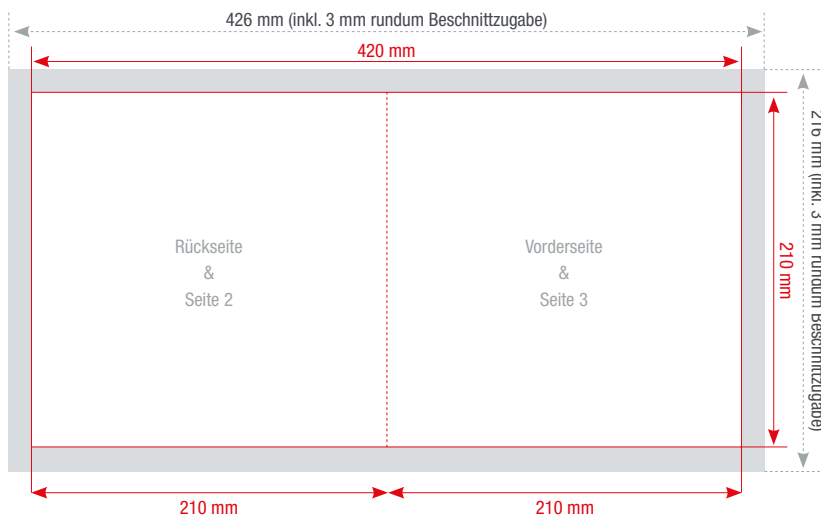

EINBRUCHFALZ

Flyer im Express-Druck

Fotografie: Sprintout Digitaldruck GmbH

Dein Express-Drucker. Berlin!

www.sprintout.de

Sprintout Digitaldruck GmbH • Grunewaldstr. 18 • 10823 Berlin
☎ 030 23 55 380 • 📠 030 23 55 38 38

sprintout

FLYER EINBRUCHFALZ

DIN A4 DIN A5 DIN A6 DIN A7 DIN lang 99 DIN lang 105 Q 120 **Q 210**

Falz
Einbruchfalz

Format geschlossen
210 x 210 mm

Format offen
420 x 210 mm

Farbigkeit

4/4 - zweiseitig, vierfarbig
4/1 - zweiseitig, vierfarbig / schwarz-weiß
1/1 - zweiseitig, schwarz-weiß
4/0 - einseitig, vierfarbig
1/0 - einseitig, schwarz-weiß

Die Abbildungen sind nicht maßstabsgetreu.

Benötigt wird eine **Beschnittzugabe** von 3 mm an jeder Seite.

Vollflächige Bilder müssen bis in die Beschnittzugabe hineinlaufen.

PDF

PDF/X-3:2002, Farbmodus: CMYK,
Optimale Bildauflösung: 300 dpi

Inhalte müssen mit einem **Mindestabstand** von 5 mm zu Kanten platziert werden.

Aa

Schriften müssen vollständig eingebettet oder in Pfade umgewandelt sein.

ICC

ICC-Profil
ISO Coated v2 300%