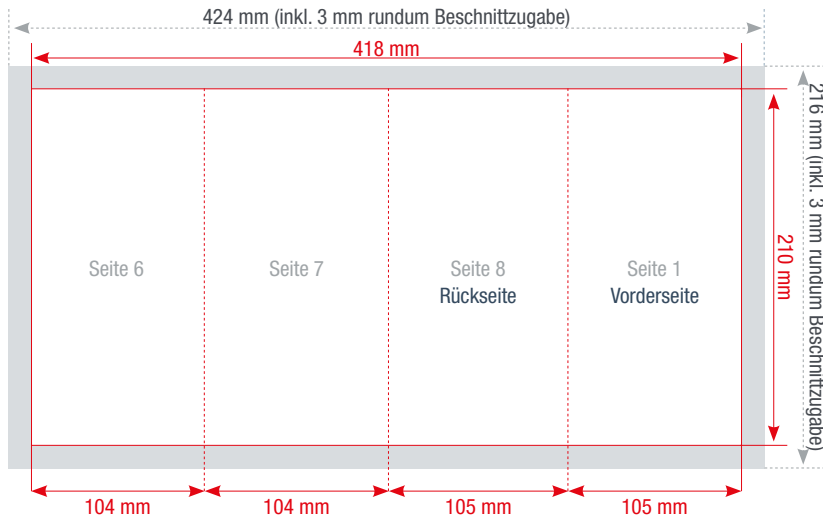

## Flyer im Express-Druck

Fotografie: Sprintout Digitaldruck GmbH

**Dein Express-Drucker. Berlin!**

[www.sprintout.de](http://www.sprintout.de)

Sprintout Digitaldruck GmbH • Grunewaldstr. 18 • 10823 Berlin  
☎ 030 23 55 380 • ☎ 030 23 55 38 38

## Innenseite

**Falz**  
Zweibruchparallelmittelfalz

**Format geschlossen**  
105 x 210 mm

**Format offen**  
418 x 210 mm

**Farbigkeit**  
4/4 - zweiseitig, vierfarbig  
1/1 - zweiseitig, schwarz-weiß

**Seiten**  
Anzahl gestaltbarer Seiten: 8