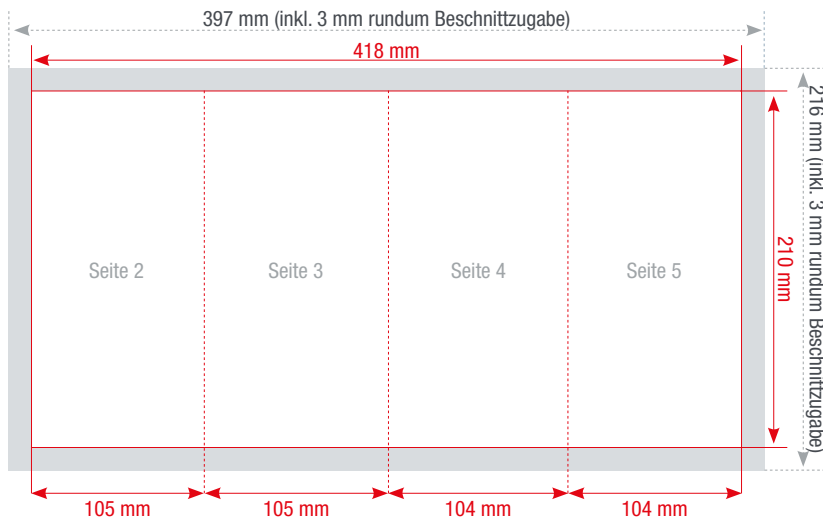

## Innenseite

**Falz**  
Zweibruchparallelmittelfalz

**Format geschlossen**  
105 x 210 mm

**Format offen**  
418 x 210 mm

**Farbigkeit**  
4/4 - zweiseitig, vierfarbig  
1/1 - zweiseitig, schwarz-weiß

**Seiten**  
Anzahl gestaltbarer Seiten: 8

**Vollflächige Bilder** müssen bis in die Beschnittzugabe hineinlaufen.

**PDF**

PDF/X-3:2002, Farbmodus: CMYK, Optimale Bildauflösung: 300 dpi

Inhalte müssen mit einem **Mindestabstand** von 5 mm zu Kanten platziert werden.