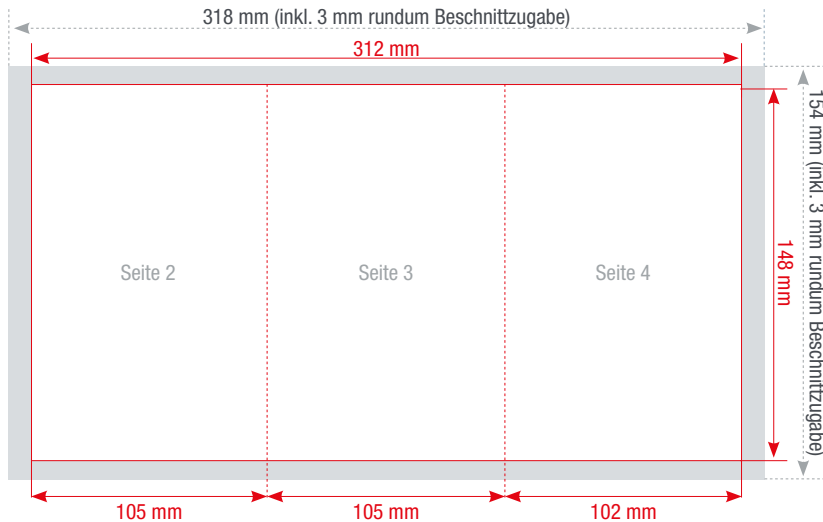

# FLYER WICKELFALZ

DIN A5 **DIN A6 hoch** DIN A6 quer DIN A7 hoch DIN A7 quer DIN lang 100 Xtra lang Q 100 Q 120 Q 150

## Innenseite

**Falz**  
Zweibruch-Wickelfalz

**Format geschlossen**  
105 x 148 mm

**Format offen**  
312 x 148 mm

**Farbigkeit**  
4/4 - zweiseitig, vierfarbig  
4/1 - zweiseitig, vierfarbig / schwarz-weiß  
1/1 - zweiseitig, schwarz-weiß

Benötigt wird eine **Beschnittzugabe** von 3 mm an jeder Seite.

**Vollflächige Bilder** müssen bis in die Beschnittzugabe hineinlaufen.

**PDF**

PDF/X-3:2002, Farbmodus: CMYK, Optimale Bildauflösung: 300 dpi

Inhalte müssen mit einem **Mindestabstand** von 5 mm zu Kanten platziert werden.

**Aa**

**Schriften** müssen vollständig eingebettet oder in Pfade umgewandelt sein.

**ICC**

**ICC-Profil**  
ISO Coated v2 300%