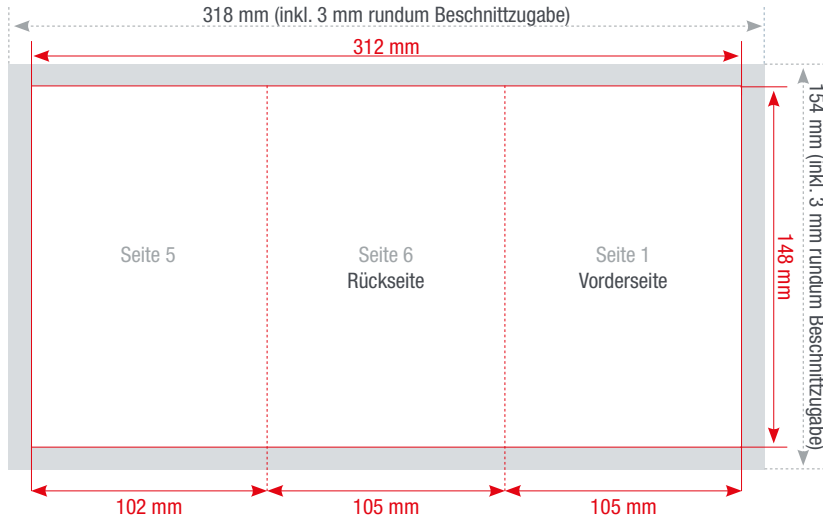

# WICKELFALZ

Flyer im Express-Druck

Fotografie: Sprintout Digitaldruck GmbH

Dein Express-Drucker. Berlin!

[www.sprintout.de](http://www.sprintout.de)

Sprintout Digitaldruck GmbH • Grunewaldstr. 18 • 10823 Berlin  
☎ 030 23 55 380 • 📠 030 23 55 38 38

## Innenseite

**Falz**  
Zweibruch-Wickelfalz

**Format geschlossen**  
105 x 148 mm

**Format offen**  
312 x 148 mm

**Farbigkeit**  
4/4 - zweiseitig, vierfarbig  
4/1 - zweiseitig, vierfarbig / schwarz-weiß  
1/1 - zweiseitig, schwarz-weiß

**Seiten**  
Anzahl gestaltbarer Seiten: 6

**Farbtiefe in Photoshop**  
8 Bit Farbmodus  
Bild > Modus > 8 Bit/Kanal

**Datenanlieferung**  
Eine PDF-Datei mit Vorder- und Rückseite

Die Abbildungen sind nicht maßstabsgetreu.

Inhalte müssen mit einem **Mindestabstand** von 5 mm zu Kanten platziert werden.

**Aa**

**Schriften** müssen vollständig eingebettet oder in Pfade umgewandelt sein.

**ICC**

**ICC-Profil**  
ISO Coated v2 300%