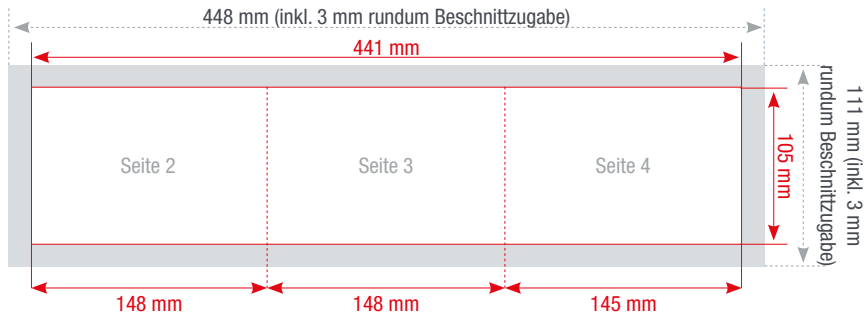

Innenseite

Falz

Zweibruch-Wickelfalz

Format geschlossen

148 x 105 mm

Format offen

441 x 105 mm

Farbigkeit

4/4 - zweiseitig, vierfarbig

1/1 - zweiseitig, schwarz-weiß

Seiten

Anzahl gestaltbarer Seiten: 6

Farbtiefe in Photoshop

8 Bit Farbmodus

Bild > Modus > 8 Bit/Kanal

Datenanlieferung

Eine PDF-Datei mit Vorder- und Rückseite

Die Abbildungen sind nicht maßstabsgetreu.

Benötigt wird eine **Beschnittzugabe** von 3 mm an jeder Seite.

Vollflächige Bilder müssen bis in die Beschnittzugabe hineinlaufen.

PDF

PDF/X-3:2002, Farbmodus: CMYK, Optimale Bildauflösung: 300 dpi

Inhalte müssen mit einem **Mindestabstand** von 5 mm zu Kanten platziert werden.

Aa

Schriften müssen vollständig eingebettet oder in Pfade umgewandelt sein.

ICC

ICC-Profil
ISO Coated v2 300%