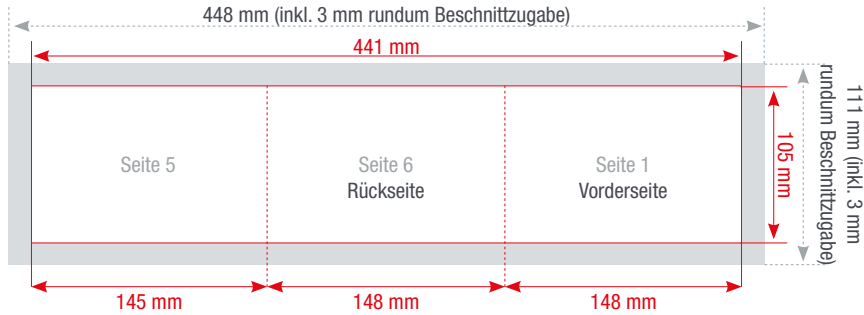

FLYER WICKELFALZ

DIN A5 DIN A6 hoch **DIN A6 quer** DIN A7 hoch DIN A7 quer DIN lang 100 Xtra lang Q 100 Q 120 Q 150

Außenseite