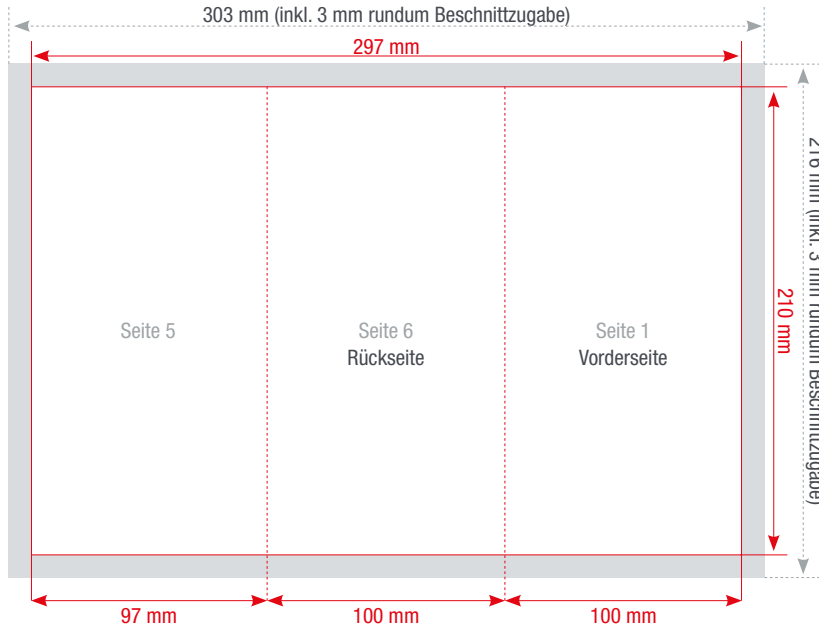

WICKELFALZ

Flyer im Express-Druck

Fotografie: Sprintout Digitaldruck GmbH

Dein Express-Drucker. Berlin!

www.sprintout.de

Sprintout Digitaldruck GmbH • Grunewaldstr. 18 • 10823 Berlin
☎ 030 23 55 380 • 📠 030 23 55 38 38

sprintout

FLYER WICKELFALZ

DIN A5 DIN A6 hoch DIN A6 quer DIN A7 hoch DIN A7 quer **DIN lang 100** Xtra lang Q 100 Q 120 Q 150

Außenseite

Innenseite

Die Abbildungen sind nicht maßstabsgetreu.

Falz
Zweibruch-Wickelfalz

Format geschlossen
100 x 210 mm

Format offen
297 x 210 mm

Farbigkeit
4/4 - zweiseitig, vierfarbig
4/1 - zweiseitig, vierfarbig / schwarz-weiß
1/1 - zweiseitig, schwarz-weiß

Seiten
Anzahl gestaltbarer Seiten: 6

Farbtiefe in Photoshop
8 Bit Farbmodus
Bild > Modus > 8 Bit/Kanal

Datenanlieferung
Eine PDF-Datei mit Vorder- und Rückseite

Benötigt wird eine **Beschnittzugabe** von 3 mm an jeder Seite.

Vollflächige Bilder müssen bis in die Beschnittzugabe hineinlaufen.