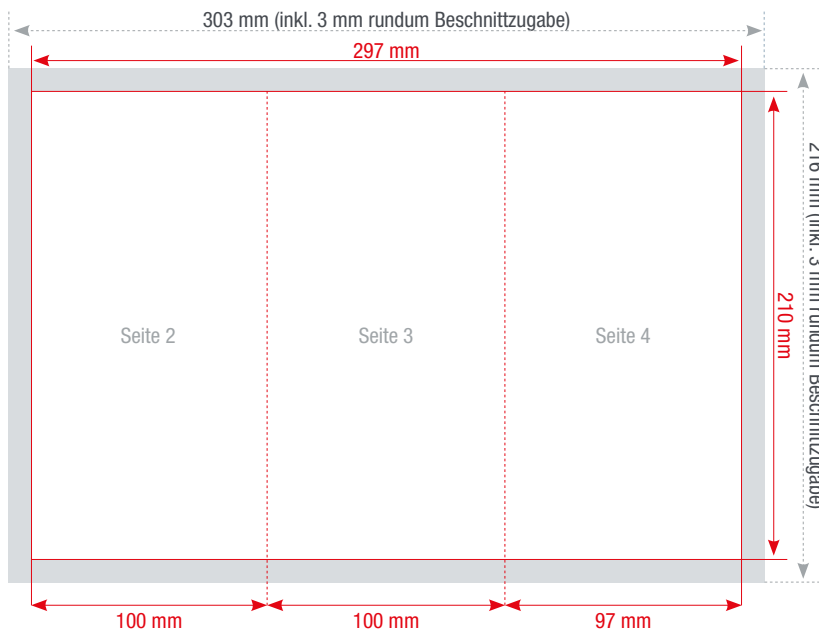

sprintout

FLYER WICKELFALZ

DIN A5 DIN A6 hoch DIN A6 quer DIN A7 hoch DIN A7 quer **DIN lang 100** Xtra lang Q 100 Q 120 Q 150

Außenseite

Innenseite

Die Abbildungen sind nicht maßstabsgetreu.

Falz
Zweibruch-Wickelfalz

Format geschlossen
100 x 210 mm

Format offen
297 x 210 mm

Farbigkeit
4/4 - zweiseitig, vierfarbig
4/1 - zweiseitig, vierfarbig / schwarz-weiß
1/1 - zweiseitig, schwarz-weiß

Seiten
Anzahl gestaltbarer Seiten: 6

Farbtiefe in Photoshop
8 Bit Farbmodus
Bild > Modus > 8 Bit/Kanal

Datenanlieferung
Eine PDF-Datei mit Vorder- und Rückseite

Benötigt wird eine **Beschnittzugabe** von 3 mm an jeder Seite.

Vollflächige Bilder müssen bis in die Beschnittzugabe hineinlaufen.