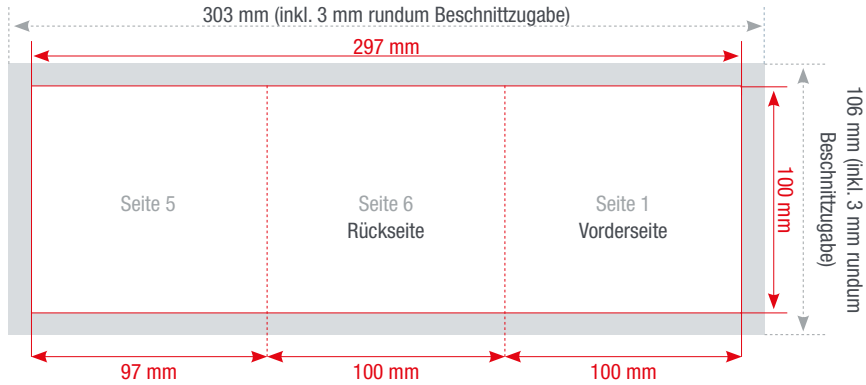

## Flyer im Express-Druck

Fotografie: Sprintout Digitaldruck GmbH

**Dein Express-Drucker. Berlin!**

[www.sprintout.de](http://www.sprintout.de)

Sprintout Digitaldruck GmbH • Grunewaldstr. 18 • 10823 Berlin  
☎ 030 23 55 380 • 📠 030 23 55 38 38

## Außenseite

 **Falz**  
Zweibruch-Wickelfalz

 **Format geschlossen**  
100 x 100 mm

 **Format offen**  
297 x 100 mm

 **Farbigkeit**  
4/4 - zweiseitig, vierfarbig  
4/1 - zweiseitig, vierfarbig / schwarz-weiß  
1/1 - zweiseitig, schwarz-weiß

## Innenseite

 **Seiten**  
Anzahl gestaltbarer Seiten: 6

 **Farbtiefe in Photoshop**  
8 Bit Farbmodus  
Bild > Modus > 8 Bit/Kanal

 **Datenanlieferung**  
Eine PDF-Datei mit Vorder- und Rückseite

Die Abbildungen sind nicht maßstabsgetreu.

Inhalte müssen mit einem **Mindestabstand** von 5 mm zu Kanten platziert werden.

**Aa**

**Schriften** müssen vollständig eingebettet oder in Pfade umgewandelt sein.

**ICC**

**ICC-Profil**  
ISO Coated v2 300%