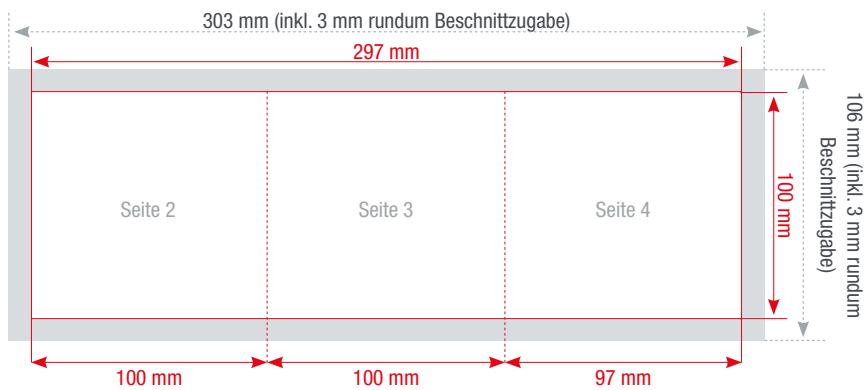

## Außenseite

 **Falz**  
Zweibruch-Wickelfalz

 **Format geschlossen**  
100 x 100 mm

 **Format offen**  
297 x 100 mm

 **Farbigkeit**  
4/4 - zweiseitig, vierfarbig  
4/1 - zweiseitig, vierfarbig / schwarz-weiß  
1/1 - zweiseitig, schwarz-weiß

## Innenseite

 **Seiten**  
Anzahl gestaltbarer Seiten: 6

 **Farbtiefe in Photoshop**  
8 Bit Farbmodus  
Bild > Modus > 8 Bit/Kanal

 **Datenanlieferung**  
Eine PDF-Datei mit Vorder- und Rückseite

Die Abbildungen sind nicht maßstabsgetreu.

Benötigt wird eine **Beschnittzugabe** von 3 mm an jeder Seite.

**Vollflächige Bilder** müssen bis in die Beschnittzugabe hineinlaufen.

**PDF**

PDF/X-3:2002, Farbmodus: CMYK, Optimale Bildauflösung: 300 dpi

Inhalte müssen mit einem **Mindestabstand** von 5 mm zu Kanten platziert werden.

**Aa**

**Schriften** müssen vollständig eingebettet oder in Pfade umgewandelt sein.

**ICC**

**ICC-Profil**  
ISO Coated v2 300%