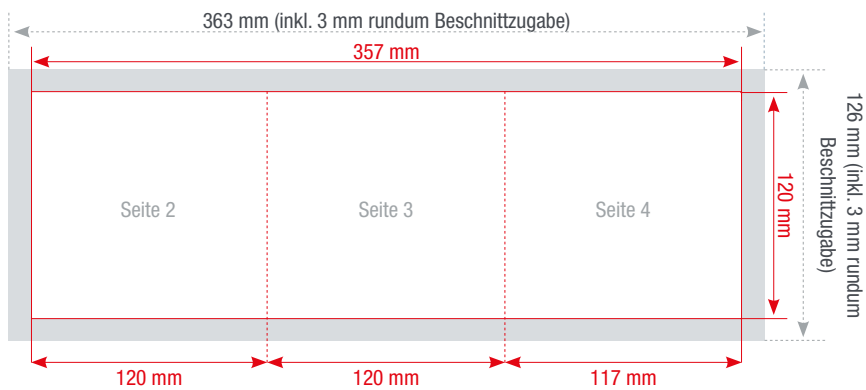

sprintout

FLYER WICKELFALZ

DIN A5 DIN A6 hoch DIN A6 quer DIN A7 hoch DIN A7 quer DIN lang 100 Xtra lang Q 100 **Q 120** Q 150

Außenseite

 **Falz**
Zweibruch-Wickelfalz

 **Format geschlossen**
120 x 120 mm

 **Format offen**
357 x 120 mm

 **Farbigkeit**
4/4 - zweiseitig, vierfarbig
4/1 - zweiseitig, vierfarbig / schwarz-weiß
1/1 - zweiseitig, schwarz-weiß

Innenseite

 **Seiten**
Anzahl gestaltbarer Seiten: 6

 **Farbtiefe in Photoshop**
8 Bit Farbmodus
Bild > Modus > 8 Bit/Kanal

 **Datenanlieferung**
Eine PDF-Datei mit Vorder- und Rückseite

Die Abbildungen sind nicht maßstabsgetreu.

Benötigt wird eine **Beschnittzugabe** von 3 mm an jeder Seite.

Vollflächige Bilder müssen bis in die Beschnittzugabe hineinlaufen.

PDF

PDF/X-3:2002, Farbmodus: CMYK, Optimale Bildauflösung: 300 dpi

Inhalte müssen mit einem **Mindestabstand** von 5 mm zu Kanten platziert werden.