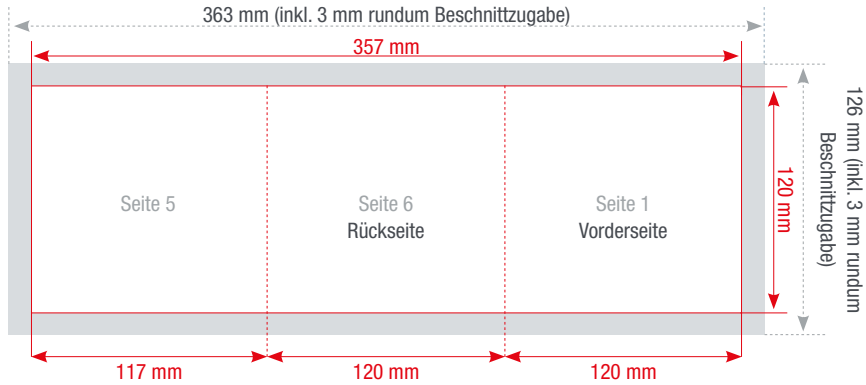

sprintout

FLYER WICKELFALZ

DIN A5 DIN A6 hoch DIN A6 quer DIN A7 hoch DIN A7 quer DIN lang 100 Xtra lang Q 100 **Q 120** Q 150

Außenseite

 **Falz**
Zweibruch-Wickelfalz

 **Format geschlossen**
120 x 120 mm

 **Format offen**
357 x 120 mm

 **Farbigkeit**
4/4 - zweiseitig, vierfarbig
4/1 - zweiseitig, vierfarbig / schwarz-weiß
1/1 - zweiseitig, schwarz-weiß

Innenseite

 **Seiten**
Anzahl gestaltbarer Seiten: 6

 **Farbtiefe in Photoshop**
8 Bit Farbmodus
Bild > Modus > 8 Bit/Kanal

 **Datenanlieferung**
Eine PDF-Datei mit Vorder- und Rückseite

Die Abbildungen sind nicht maßstabsgetreu.

Benötigt wird eine **Beschnittzugabe** von 3 mm an jeder Seite.

Vollflächige Bilder müssen bis in die Beschnittzugabe hineinlaufen.

PDF

PDF/X-3:2002, Farbmodus: CMYK, Optimale Bildauflösung: 300 dpi

Inhalte müssen mit einem **Mindestabstand** von 5 mm zu Kanten platziert werden.