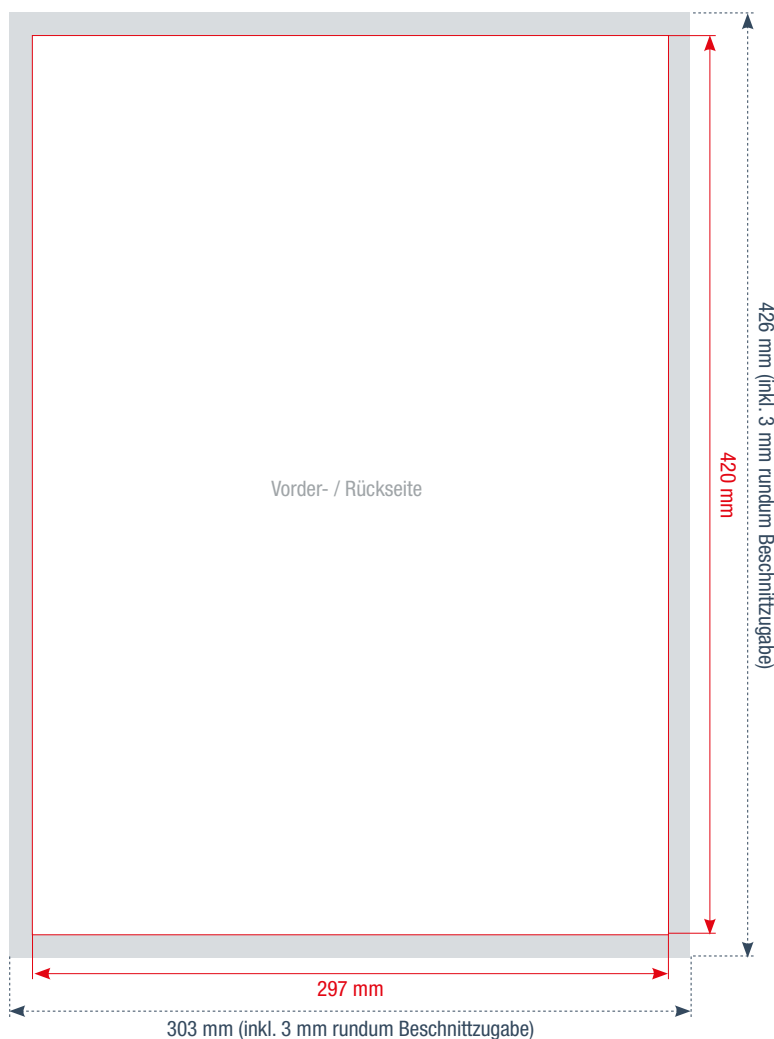

FLYER UNGEFALZT

DIN A3 DIN A4 DIN A5 DIN A6 DIN A7 DIN lang 99 DIN lang 105 Xtra lang Q 99 Q 120 Q 148 Q 210

Format
297 x 420 mm

Farbigkeit
4/4 - zweiseitig, vierfarbig
4/1 - zweiseitig, vierfarbig / schwarz-weiß
1/1 - zweiseitig, schwarz-weiß
4/0 - einseitig, vierfarbig
1/0 - einseitig, schwarz-weiß

Datenanlieferung
Eine PDF-Datei mit Vorder- und Rückseite

Die Abbildungen sind nicht maßstabsgetreu.

Benötigt wird eine **Beschnittzugabe** von 3 mm an jeder Seite.

Vollflächige Bilder müssen bis in die Beschnittzugabe hineinlaufen.