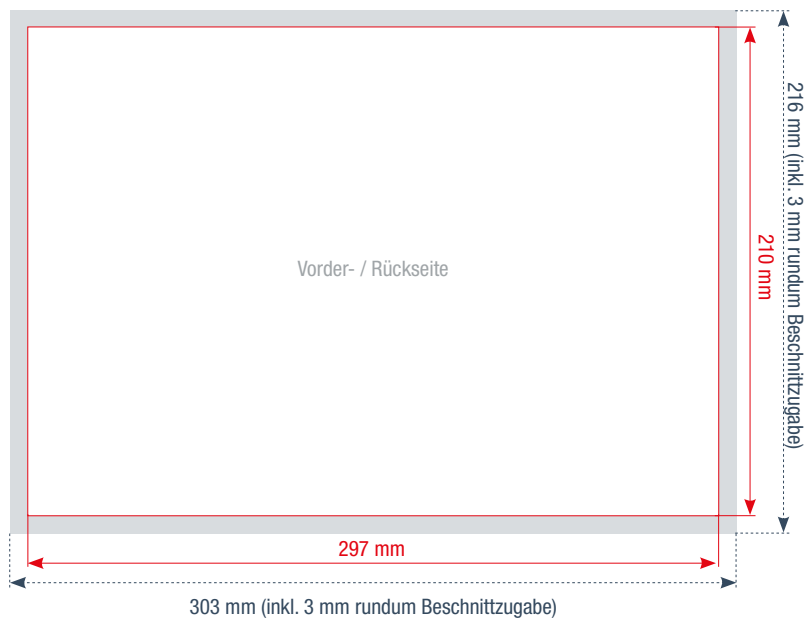

# FLYER UNGEFALZT

DIN A3 **DIN A4** DIN A5 DIN A6 DIN A7 DIN lang 99 DIN lang 105 Xtra lang Q 99 Q 120 Q 148 Q 210

 **Format**  
297 x 210 mm

 **Farbigkeit**  
4/4 - zweiseitig, vierfarbig  
4/1 - zweiseitig, vierfarbig / schwarz-weiß  
1/1 - zweiseitig, schwarz-weiß  
4/0 - einseitig, vierfarbig  
1/0 - einseitig, schwarz-weiß

 **Seiten**  
Anzahl gestaltbarer Seiten: 2

 **Veredelung ab 160g/m<sup>2</sup> möglich**  
2-seitige Folienkaschierung: glänzend, matt  
1-seitige Folienkaschierung: glänzend, matt oder samtig-matt

 **Farbtiefe in Photoshop**  
8 Bit Farbmodus  
Bild > Modus > 8 Bit/Kanal

 **Datenanlieferung**  
Eine PDF-Datei mit Vorder- und Rückseite

Die Abbildungen sind nicht maßstabsgetreu.

Benötigt wird eine **Beschnittzugabe** von 3 mm an jeder Seite.

**Vollflächige Bilder** müssen bis in die Beschnittzugabe hineinlaufen.