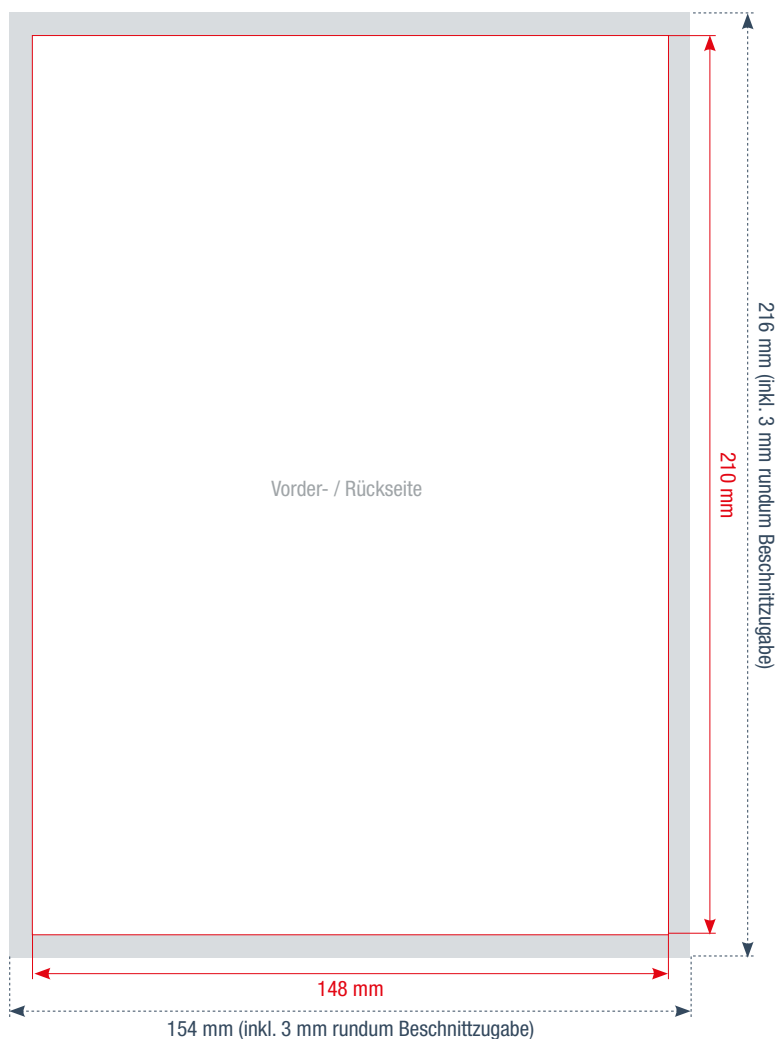

# FLYER UNGEFALZT

DIN A3 DIN A4 **DIN A5** DIN A6 DIN A7 DIN lang 99 DIN lang 105 Xtra lang Q 99 Q 120 Q 148 Q 210

## Format

148 x 210 mm

## Farbigkeit

4/4 - zweiseitig, vierfarbig

4/1 - zweiseitig, vierfarbig / schwarz-weiß

1/1 - zweiseitig, schwarz-weiß

4/0 - einseitig, vierfarbig

1/0 - einseitig, schwarz-weiß

## Datenanlieferung

Eine PDF-Datei mit Vorder- und Rückseite

Die Abbildungen sind nicht maßstabsgetreu.

Benötigt wird eine **Beschnittzugabe** von 3 mm an jeder Seite.

**Vollflächige Bilder** müssen bis in die Beschnittzugabe hineinlaufen.