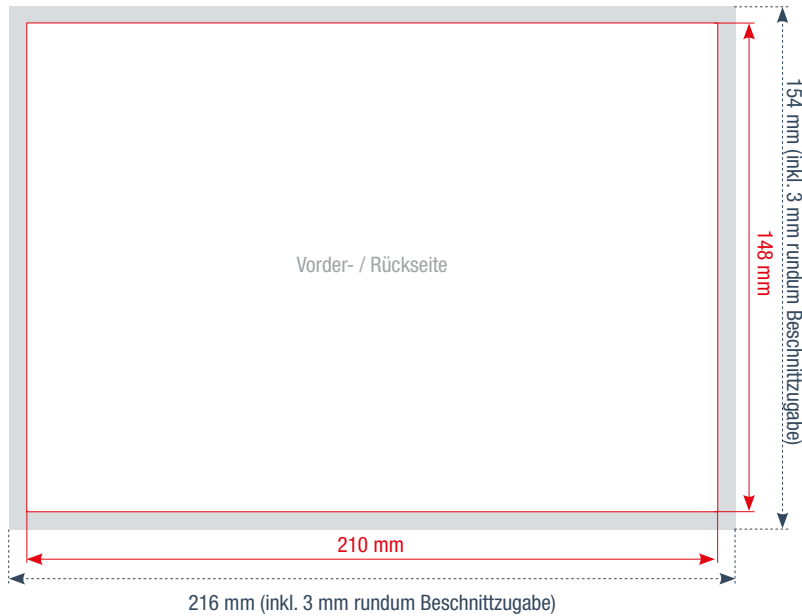

FLYER UNGEFALZT

DIN A3 DIN A4 **DIN A5** DIN A6 DIN A7 DIN lang 99 DIN lang 105 Xtra lang Q 99 Q 120 Q 148 Q 210

Die Abbildungen sind nicht maßstabsgetreu.

Benötigt wird eine **Beschnittzugabe** von 3 mm an jeder Seite.

Vollflächige Bilder müssen bis in die Beschnittzugabe hineinlaufen.

PDF

PDF/X-3:2002, Farbmodus: CMYK, Optimale Bildauflösung: 300 dpi

Inhalte müssen mit einem **Mindestabstand** von 5 mm zu Kanten platziert werden.