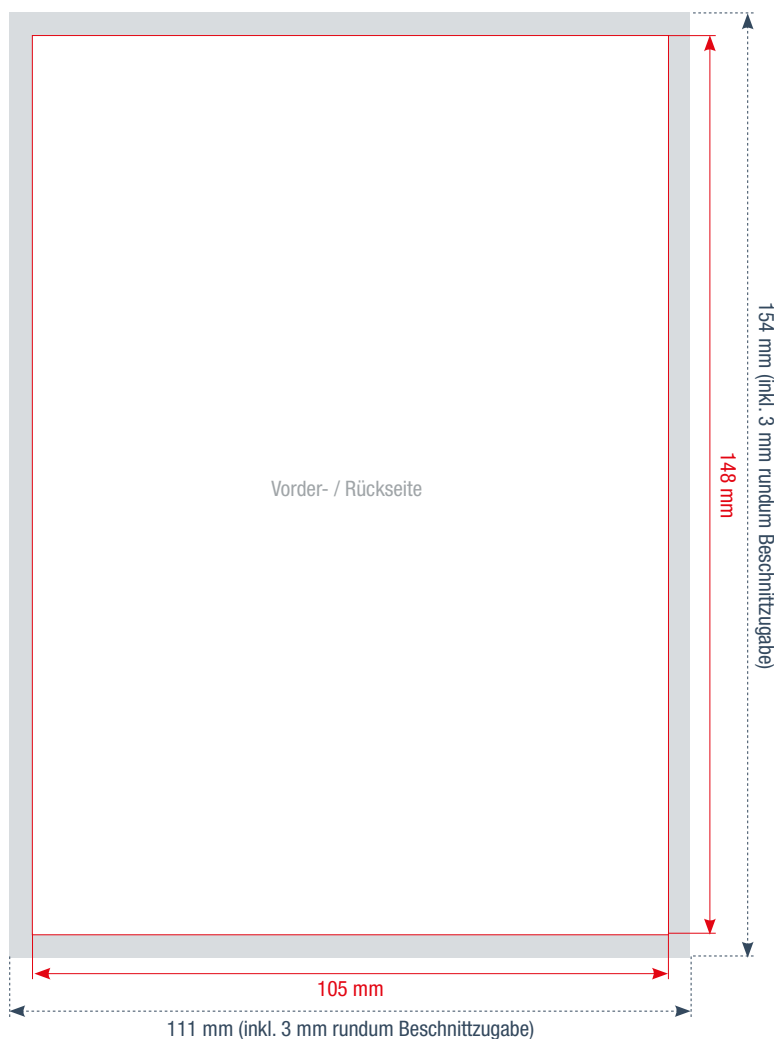

FLYER UNGEFALZT

DIN A3 DIN A4 DIN A5 **DIN A6** DIN A7 DIN lang 99 DIN lang 105 Xtra lang Q 99 Q 120 Q 148 Q 210

Format

105 x 148 mm

Farbigkeit

4/4 - zweiseitig, vierfarbig

4/1 - zweiseitig, vierfarbig / schwarz-weiß

1/1 - zweiseitig, schwarz-weiß

4/0 - einseitig, vierfarbig

1/0 - einseitig, schwarz-weiß

Seiten

Anzahl gestaltbarer Seiten: 2

Veredelung ab 160g/m² möglich

2-seitige Folienkaschierung: glänzend, matt

1-seitige Folienkaschierung: glänzend, matt oder samtig-matt