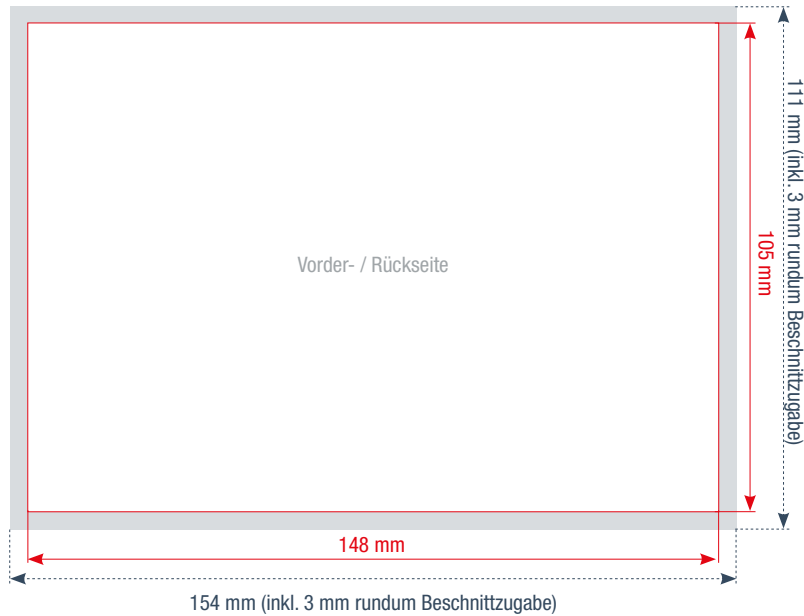

# FLYER UNGEFALZT

DIN A3 DIN A4 DIN A5 **DIN A6** DIN A7 DIN lang 99 DIN lang 105 Xtra lang Q 99 Q 120 Q 148 Q 210

Die Abbildungen sind nicht maßstabsgetreu.

Benötigt wird eine **Beschnittzugabe** von 3 mm an jeder Seite.

**Vollflächige Bilder** müssen bis in die Beschnittzugabe hineinlaufen.

**PDF**

PDF/X-3:2002, Farbmodus: CMYK, Optimale Bildauflösung: 300 dpi

Inhalte müssen mit einem **Mindestabstand** von 5 mm zu Kanten platziert werden.

**Aa**

**Schriften** müssen vollständig eingebettet oder in Pfade umgewandelt sein.

**ICC**

**ICC-Profil**  
ISO Coated v2 300%