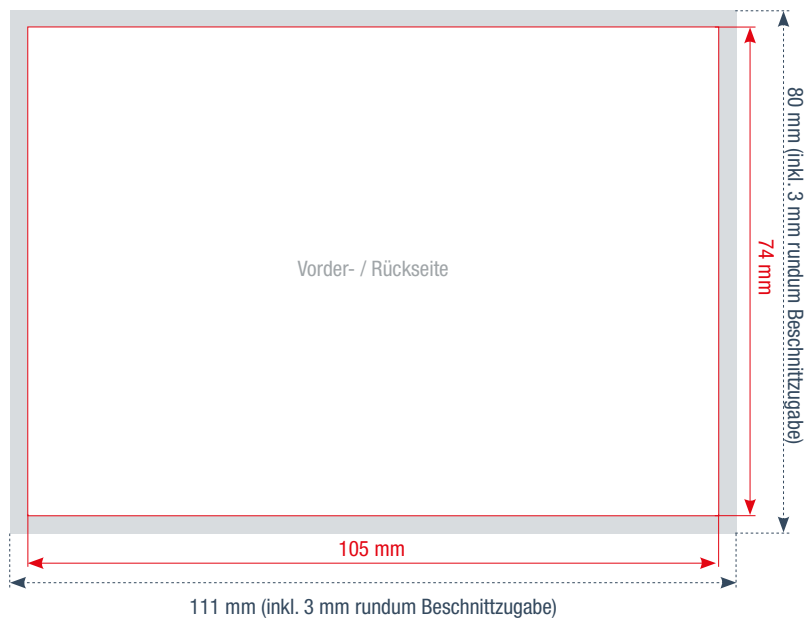

FLYER UNGEFALZT

DIN A3 DIN A4 DIN A5 DIN A6 **DIN A7** DIN lang 99 DIN lang 105 Xtra lang Q 99 Q 120 Q 148 Q 210

Die Abbildungen sind nicht maßstabsgetreu.

Benötigt wird eine **Beschnittzugabe** von 3 mm an jeder Seite.

Vollflächige Bilder müssen bis in die Beschnittzugabe hineinlaufen.

PDF

PDF/X-3:2002, Farbmodus: CMYK, Optimale Bildauflösung: 300 dpi

Inhalte müssen mit einem **Mindestabstand** von 5 mm zu Kanten platziert werden.