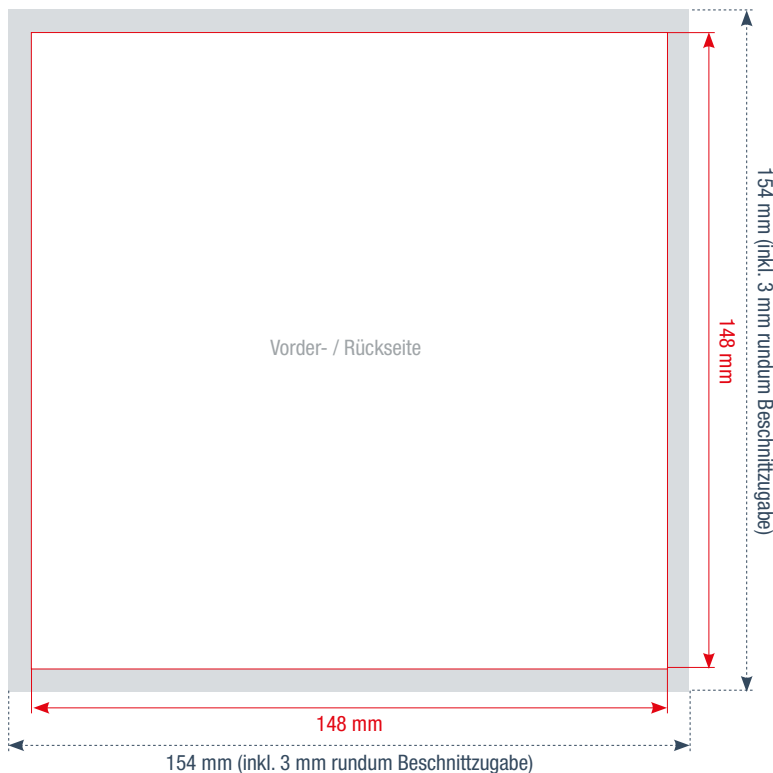

FLYER UNGEFALZT

DIN A3 DIN A4 DIN A5 DIN A6 DIN A7 DIN lang 99 DIN lang 105 Xtra lang Q 99 Q 120 **Q 148** Q 210

Format

148 x 148 mm

Farbigkeit

4/4 - zweiseitig, vierfarbig

4/1 - zweiseitig, vierfarbig / schwarz-weiß

1/1 - zweiseitig, schwarz-weiß

4/0 - einseitig, vierfarbig

1/0 - einseitig, schwarz-weiß

Seiten

Anzahl gestaltbarer Seiten: 2

Veredelung ab 160g/m² möglich

2-seitige Folienkaschierung: glänzend, matt

1-seitige Folienkaschierung: glänzend, matt
oder samtig-matt

Farbtiefe in Photoshop

8 Bit Farbmodus

Bild > Modus > 8 Bit/Kanal

Datenanlieferung

Eine PDF-Datei mit Vorder- und Rückseite

Die Abbildungen sind nicht maßstabsgetreu.

Benötigt wird eine **Beschnittzugabe** von 3 mm an jeder Seite.

Vollflächige Bilder müssen bis in die Beschnittzugabe hineinlaufen.

PDF

PDF/X-3:2002, Farbmodus: CMYK,
Optimale Bildauflösung: 300 dpi

Inhalte müssen mit einem **Mindestabstand** von 5 mm zu Kanten platziert werden.