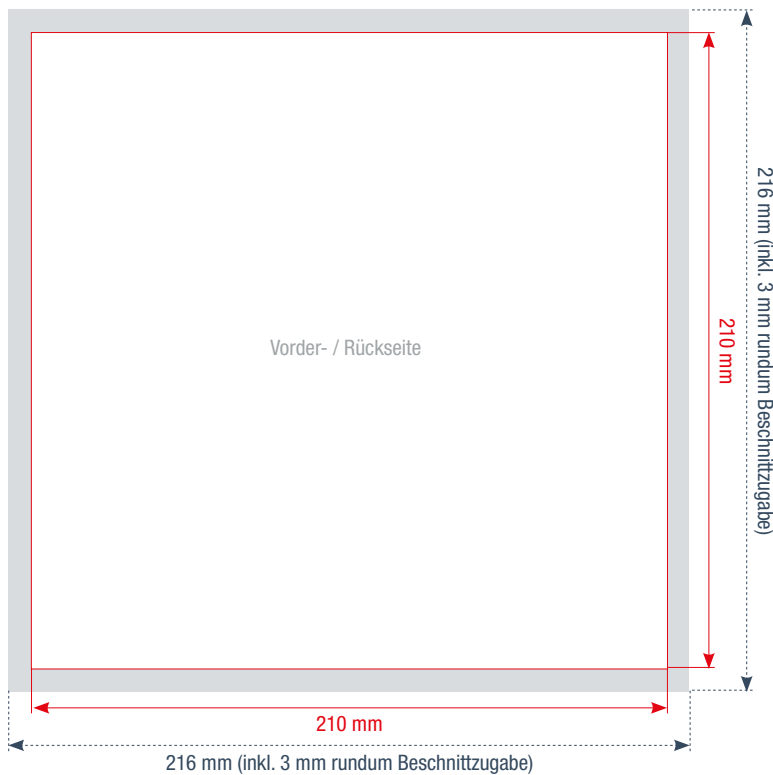

# FLYER UNGEFALZT

DIN A3 DIN A4 DIN A5 DIN A6 DIN A7 DIN lang 99 DIN lang 105 Xtra lang Q 99 Q 120 Q 148 **Q 210**

## Format

210 x 210 mm

## Farbigkeit

4/4 - zweiseitig, vierfarbig

4/1 - zweiseitig, vierfarbig / schwarz-weiß

1/1 - zweiseitig, schwarz-weiß

4/0 - einseitig, vierfarbig

1/0 - einseitig, schwarz-weiß

## Datenanlieferung

Eine PDF-Datei mit Vorder- und Rückseite

Die Abbildungen sind nicht maßstabsgetreu.

Benötigt wird eine **Beschnittzugabe** von 3 mm an jeder Seite.

**Vollflächige Bilder** müssen bis in die Beschnittzugabe hineinlaufen.