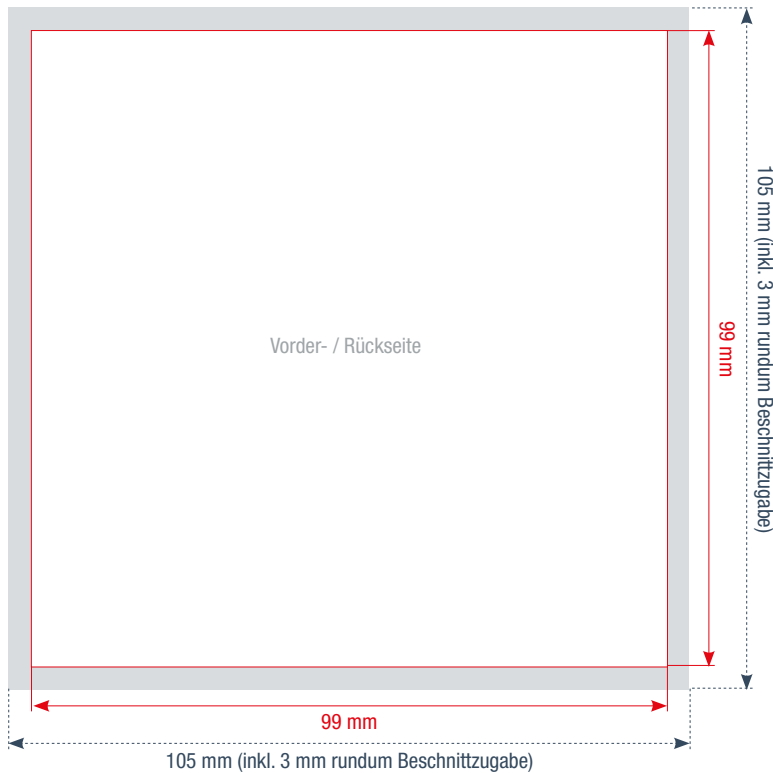

FLYER UNGEFALZT

DIN A3 DIN A4 DIN A5 DIN A6 DIN A7 DIN lang 99 DIN lang 105 Xtra lang **Q 99** Q 120 Q 148 Q 210

Format
99 x 99 mm

Farbigkeit
4/4 - zweiseitig, vierfarbig
4/1 - zweiseitig, vierfarbig / schwarz-weiß
1/1 - zweiseitig, schwarz-weiß
4/0 - einseitig, vierfarbig
1/0 - einseitig, schwarz-weiß

Seiten
Anzahl gestaltbarer Seiten: 2

Veredelung ab 160g/m² möglich
2-seitige Folienkaschierung: glänzend, matt
1-seitige Folienkaschierung: glänzend, matt
oder samtig-matt

Farbtiefe in Photoshop
8 Bit Farbmodus
Bild > Modus > 8 Bit/Kanal

Datenanlieferung
Eine PDF-Datei mit Vorder- und Rückseite

Die Abbildungen sind nicht maßstabsgetreu.

Benötigt wird eine **Beschnittzugabe** von 3 mm an jeder Seite.

Vollflächige Bilder müssen bis in die Beschnittzugabe hineinlaufen.

PDF

PDF/X-3:2002, Farbmodus: CMYK, Optimale Bildauflösung: 300 dpi

Inhalte müssen mit einem **Mindestabstand** von 5 mm zu Kanten platziert werden.

Aa

Schriften müssen vollständig eingebettet oder in Pfade umgewandelt sein.