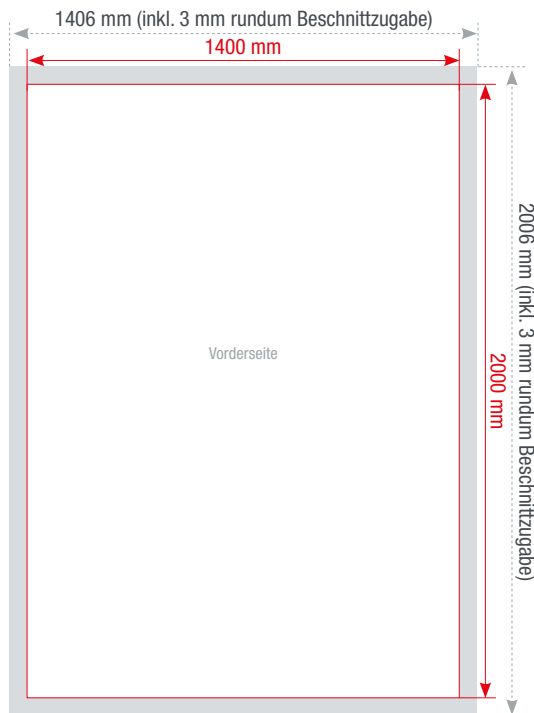

FOTO Matt FineArt 270 HD

Kunstdruckpapier

Fotografie: Adobe Stock 159566300 & Sprintout Digitaldruck GmbH

www.sprintout.de

Dein Express-Drucker. Berlin!

Sprintout Digitaldruck GmbH • Grunewaldstr. 18 • 10823 Berlin
☎ 030 23 55 380 • 📠 030 23 55 38 38

sprintout

FOTO Matt FineArt 270 HD

HP-Zertifiziertes Fotorealistisches Kunstdruckpapier

Format bis maximal
1400 x 2000 mm

Gewicht
270 g/m²

Farbigkeit
4/0 - einseitig, vierfarbig

Einsatzgebiet
Indoor

Seiten
Anzahl gestaltbarer Seiten: 1

Farbtiefe in Photoshop
8 Bit Farbmodus
Bild > Modus > 8 Bit/Kanal

Zubehör optional
Postersnapper in diversen Größen
Bilderrahmen in diversen Formaten

Datenanlieferung
Eine PDF-Datei

Das maximale Druckmaß von FOTO Matt FineArt 270 HD beträgt 140 x 200 cm.

Lassen Sie Ihrer Kreativität freien Lauf.

Fotografie: Sprintout Digitaldruck GmbH

Die Abbildungen sind nicht maßstabsgetreu.

Benötigt wird eine **Beschnittzugabe** von 3 mm an jeder Seite.

Vollflächige Bilder müssen bis in die Beschnittzugabe hineinlaufen.