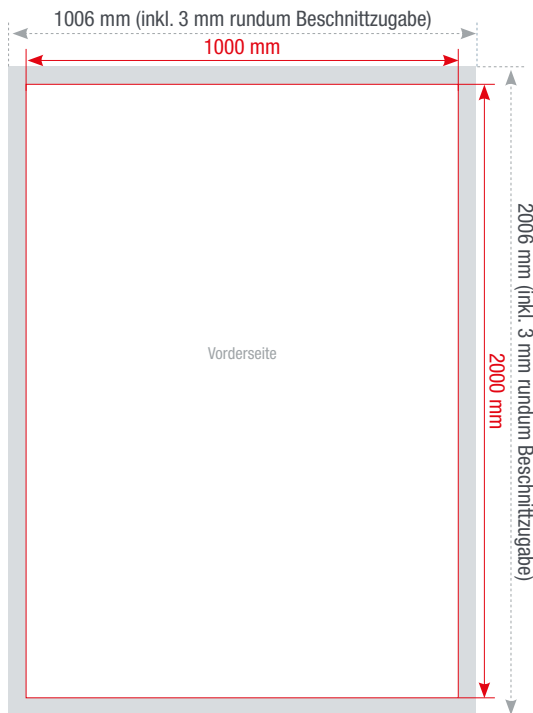

FOTO Satin 235 HD

erstklassige Druckqualität

Fotografie: Adobe Stock 198678304 & Sprintout Digitaldruck GmbH

www.sprintout.de

Dein Express-Drucker. Berlin!

Sprintout Digitaldruck GmbH • Grunewaldstr. 18 • 10823 Berlin
☎ 030 23 55 380 • 📠 030 23 55 38 38

sprintout

FOTO Satin 235 HD

semi matte Fotodrucke, erstklassige Druckqualität

Format bis maximal
1000 x 2000 mm

Gewicht
235 g/m²

Farbigkeit
4/0 - einseitig, vierfarbig

Einsatzgebiet
Indoor

Seiten
Anzahl gestaltbarer Seiten: 1

Farbtiefe in Photoshop
8 Bit Farbmodus
Bild > Modus > 8 Bit/Kanal

Zubehör optional
Postersnapper in diversen Größen
Bilderrahmen in diversen Formaten

Datenanlieferung
Eine PDF-Datei

Das maximale Druckmaß von FOTO Satin 235 HD beträgt 100 x 200 cm.

Lassen Sie Ihrer Kreativität freien Lauf.

Fotografie: Sprintout Digitaldruck GmbH

Die Abbildungen sind nicht maßstabsgetreu.

Benötigt wird eine **Beschnittzugabe** von 3 mm an jeder Seite.

Vollflächige Bilder müssen bis in die Beschnittzugabe hineinlaufen.