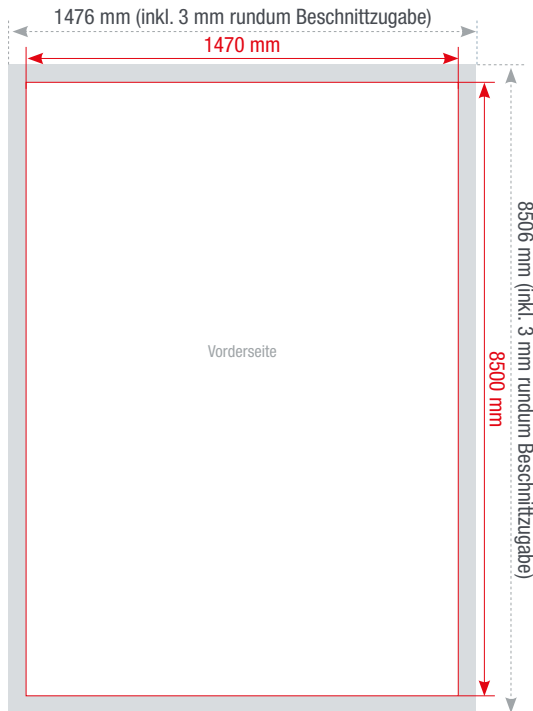

# LEINWAND Original Canvas

echte naturweiße Fredrix Leinwand

Das maximale Druckmaß unserer Leinwand beträgt 147 x 850 cm.

Auf Keilrahmen gespannt beträgt das maximale Format 140 x 300 cm.

Die Holzkeilrahmenleisten aus 100% nachhaltiger Forstwirtschaft sind in 10cm Schritten von 20cm bis 160cm auf Lager und **ab 160cm bis 300cm Bestellware**. Bitte beachten Sie, dass die Lieferzeit der Holzkeilrahmenleisten über 160cm bis zu einer Woche betragen kann.

Wir drucken Ihr Motiv auf Leinwand und wir ziehen diese auf einen Keilrahmen aus Holz auf. Der Druck auf Leinwand ist farbbeständig und langlebig.

Selbstverständlich liefern wir die bedruckte Leinwand auch ohne Keilrahmen.

Lassen Sie Ihrer Kreativität freien Lauf.

Die Abbildungen sind nicht maßstabsgetreu.

Benötigt wird eine **Beschnittzugabe** von 3 mm an jeder Seite.

**Vollflächige Bilder** müssen bis in die Beschnittzugabe hineinlaufen.

ICC

ICC-Profil  
ISO Coated v2 300%

**Format bis maximal**

1470 x 8500 mm

**Auf Keilrahmen gespannt bis maximal**

1400 x 3000 mm

**Gewicht**

360 g/m<sup>2</sup>