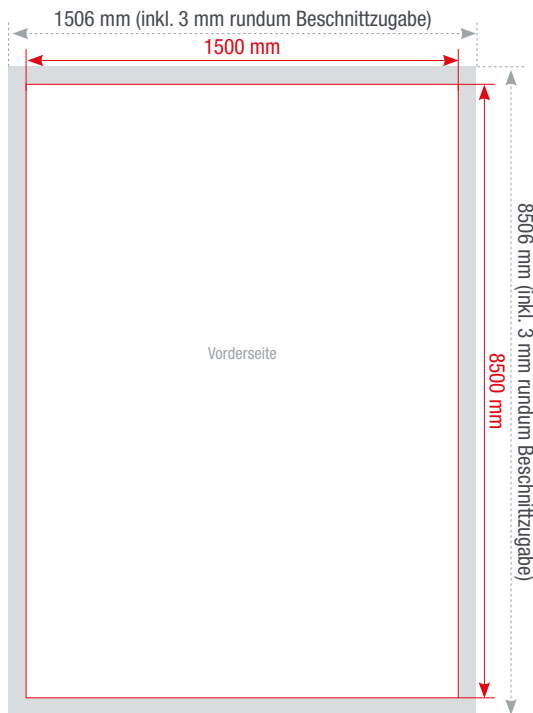

TEXTIL Silver

100% Polyester-Gewebe, blickdicht und wasserfest

Format bis maximal
1500 x 8500 mm

Gewicht
290 g/m²

Farbigkeit
4/0 - einseitig, vierfarbig

Einsatzgebiet
Indoor und Outdoor

Brandschutz-zertifiziert
EN-13501-1 schwer entflammbar

Seiten
Anzahl gestaltbarer Seiten: 1

Farbtiefe in Photoshop
8 Bit Farbmodus
Bild > Modus > 8 Bit/Kanal

Datenanlieferung
Eine PDF-Datei

Das maximale Druckmaß unseres Textil Silver beträgt 150 x 850 cm.

Unser blickdichtes Textil Silver mit sehr hoher Farbbrillanz ist kratz- und wasserbeständig. Durch die [B1 Brandschutz-zertifizierung](#) ist auch ein Einsatz in öffentlichen Gebäuden und auf Messen möglich.

Benötigt wird eine **Beschnittzugabe** von 3 mm an jeder Seite.

Vollflächige Bilder müssen bis in die Beschnittzugabe hineinlaufen.

PDF

PDF/X-3:2002, Farbmodus: CMYK, Optimale Bildauflösung: 150-300 dpi

Inhalte müssen mit einem **Mindestabstand** von 2 cm zu Kanten platziert werden.