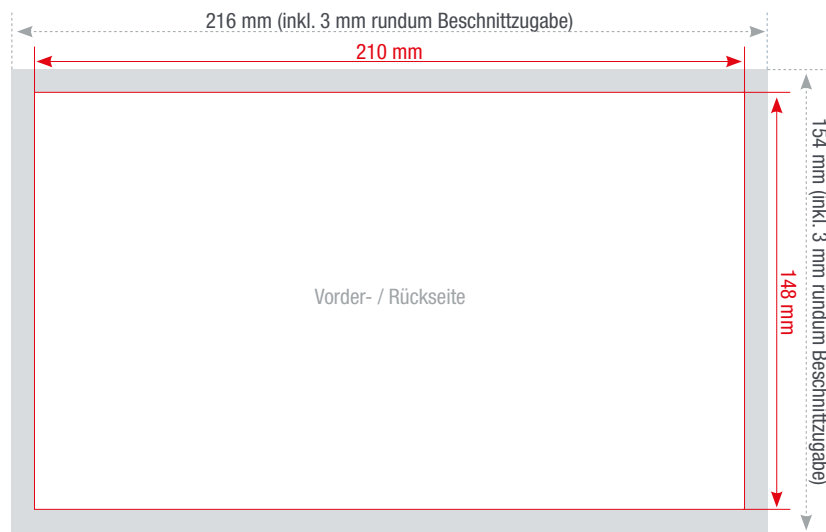

# GRUSSKARTEN

Kleinformat im Express-Druck

Fotografie: Sprintout Digitaldruck GmbH

[www.sprintout.de](http://www.sprintout.de)

**Dein Express-Drucker. Berlin!**

Sprintout Digitaldruck GmbH • Grunewaldstr. 18 • 10823 Berlin  
☎ 030 23 55 380 • 📠 030 23 55 38 38

## Format

210 x 148 mm

## Datenanlieferung

Eine PDF-Datei mit Vorder- und Rückseite

Die Abbildungen sind nicht maßstabsgetreu.

Benötigt wird eine **Beschnittzugabe** von 3 mm an jeder Seite.

**Vollflächige Bilder** müssen bis in die Beschnittzugabe hineinlaufen.