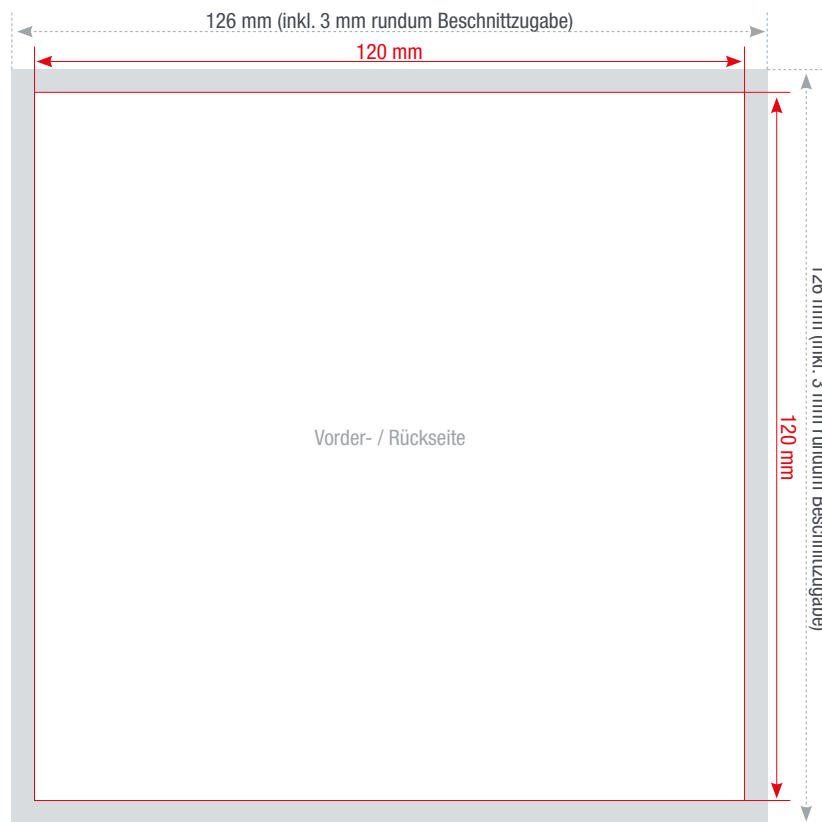

# GRUSSKARTEN

Kleinformat im Express-Druck

Fotografie: Sprintout Digitaldruck GmbH

**Dein Express-Drucker. Berlin!**

[www.sprintout.de](http://www.sprintout.de)

Sprintout Digitaldruck GmbH • Grunewaldstr. 18 • 10823 Berlin  
☎ 030 23 55 380 • 📠 030 23 55 38 38

## Format

120 x 120 mm