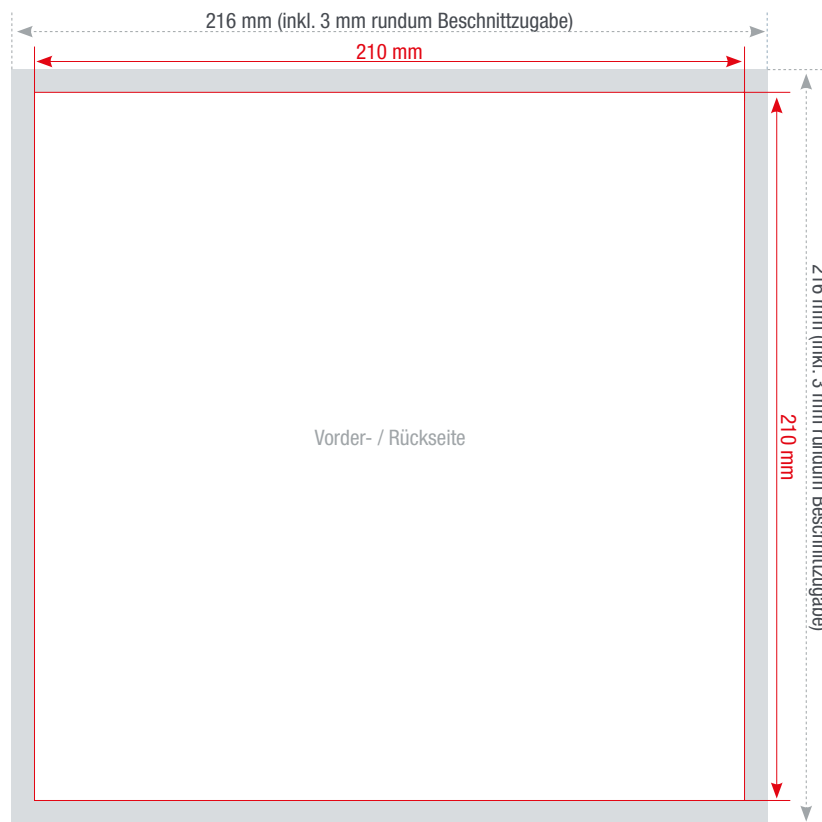

GRUSSKARTEN

Kleinformat im Express-Druck

Fotografie: Sprintout Digitaldruck GmbH

www.sprintout.de

Dein Express-Drucker. Berlin!

Sprintout Digitaldruck GmbH • Grunewaldstr. 18 • 10823 Berlin
☎ 030 23 55 380 • 📠 030 23 55 38 38

sprintout

GRUSSKARTEN

DIN A5 DIN A6 DIN lang 99 Q 99 Q 120 Q 210

Format

210 x 210 mm

Farbigkeit

4/4 - zweiseitig, vierfarbig
4/0 - einseitig, vierfarbig
4/1 - zweiseitig, vierfarbig / schwarz-weiß
1/1 - zweiseitig, schwarz-weiß
1/0 - einseitig, schwarz-weiß

Die Abbildungen sind nicht maßstabsgetreu.

Benötigt wird eine **Beschnittzugabe** von 3 mm an jeder Seite.

Vollflächige Bilder müssen bis in die Beschnittzugabe hineinlaufen.

PDF

PDF/X-3:2002, Farbmodus: CMYK, Optimale Bildauflösung: 300 dpi