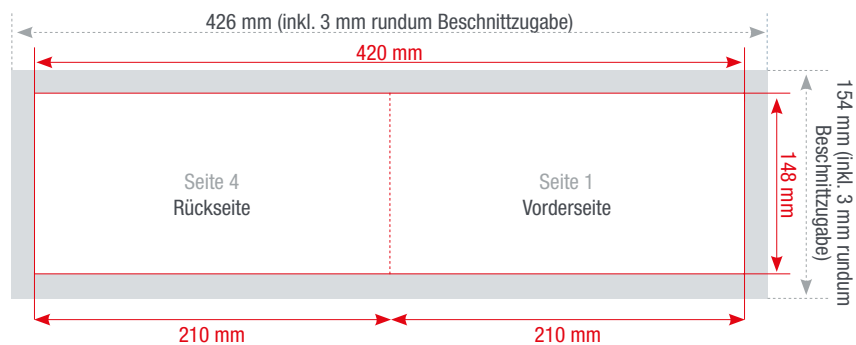

KLAPPKARTEN

Kleinformat im Express-Druck

Fotografie: Sprintout Digitaldruck GmbH

Dein Express-Drucker. Berlin!

www.sprintout.de

Sprintout Digitaldruck GmbH • Grunewaldstr. 18 • 10823 Berlin
☎ 030 23 55 380 • 📠 030 23 55 38 38

sprintout

KLAPPKARTEN

DIN A5 hoch **DIN A5 quer** DIN A6 hoch DIN A6 quer DIN lang 99 DIN lang 105 Q 99 Q 120 Q 210

 **Falz**
Einbruchfalz

 **Format geschlossen**
210 x 148 mm

 **Format offen**
420 x 148 mm

Farbigkeit

4/4 - zweiseitig, vierfarbig

4/0 - einseitig, vierfarbig

4/1 - zweiseitig, vierfarbig / schwarz-weiß

1/1 - zweiseitig, schwarz-weiß

1/0 - einseitig, schwarz-weiß

Seiten

Anzahl gestaltbarer Seiten: 2

Benötigt wird eine **Beschnittzugabe** von 3 mm an jeder Seite.

Vollflächige Bilder müssen bis in die Beschnittzugabe hineinlaufen.

PDF

PDF/X-3:2002, Farbmodus: CMYK, Optimale Bildauflösung: 300 dpi

Inhalte müssen mit einem **Mindestabstand** von 5 mm zu Kanten platziert werden.