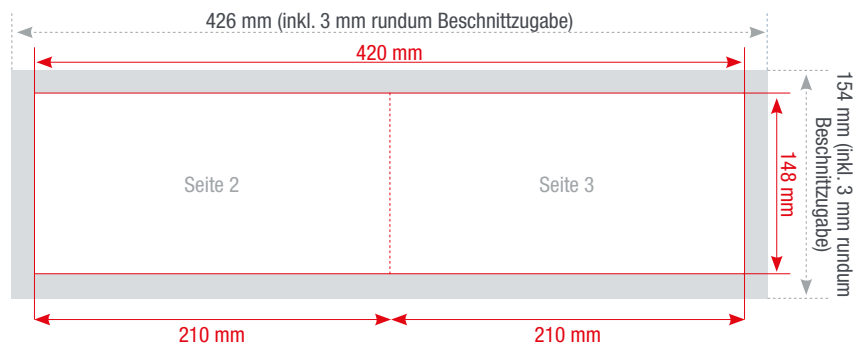

KLAPPKARTEN

Kleinformat im Express-Druck

Fotografie: Sprintout Digitaldruck GmbH

Dein Express-Drucker. Berlin!

www.sprintout.de

Sprintout Digitaldruck GmbH • Grunewaldstr. 18 • 10823 Berlin
☎ 030 23 55 380 • 📠 030 23 55 38 38

sprintout

KLAPPKARTEN

DIN A5 hoch **DIN A5 quer** DIN A6 hoch DIN A6 quer DIN lang 99 DIN lang 105 Q 99 Q 120 Q 210

 **Falz**
Einbruchfalz

 **Format geschlossen**
210 x 148 mm

 **Format offen**
420 x 148 mm

Farbigkeit

4/4 - zweiseitig, vierfarbig

4/0 - einseitig, vierfarbig

4/1 - zweiseitig, vierfarbig / schwarz-weiß

1/1 - zweiseitig, schwarz-weiß

1/0 - einseitig, schwarz-weiß

Seiten

Anzahl gestaltbarer Seiten: 2

Benötigt wird eine **Beschnittzugabe** von 3 mm an jeder Seite.

Vollflächige Bilder müssen bis in die Beschnittzugabe hineinlaufen.

PDF

PDF/X-3:2002, Farbmodus: CMYK, Optimale Bildauflösung: 300 dpi

Inhalte müssen mit einem **Mindestabstand** von 5 mm zu Kanten platziert werden.