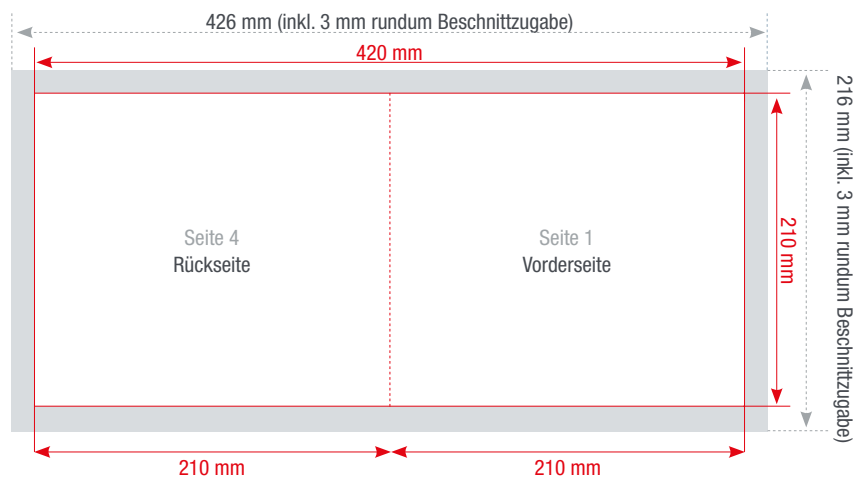

KLAPPKARTEN

Kleinformat im Express-Druck

Fotografie: Sprintout Digitaldruck GmbH

Dein Express-Drucker. Berlin!

www.sprintout.de

Sprintout Digitaldruck GmbH • Grunewaldstr. 18 • 10823 Berlin
☎ 030 23 55 380 • 📠 030 23 55 38 38

sprintout

KLAPPKARTEN

DIN A5 hoch DIN A5 quer DIN A6 hoch DIN A6 quer DIN lang 99 DIN lang 105 Q 99 Q 120 **Q 210**

Falz
Einbruchfalz

Format geschlossen
210 x 210 mm

Format offen
420 x 210 mm

Farbigkeit

4/4 - zweiseitig, vierfarbig
4/0 - einseitig, vierfarbig
4/1 - zweiseitig, vierfarbig / schwarz-weiß
1/1 - zweiseitig, schwarz-weiß
1/0 - einseitig, schwarz-weiß

Die Abbildungen sind nicht maßstabsgetreu.

Benötigt wird eine **Beschnittzugabe** von 3 mm an jeder Seite.

Vollflächige Bilder müssen bis in die Beschnittzugabe hineinlaufen.

PDF

PDF/X-3:2002, Farbmodus: CMYK, Optimale Bildauflösung: 300 dpi

Inhalte müssen mit einem **Mindestabstand** von 5 mm zu Kanten platziert werden.

Aa

Schriften müssen vollständig eingebettet oder in Pfade umgewandelt sein.

ICC

ICC-Profil
ISO Coated v2 300%