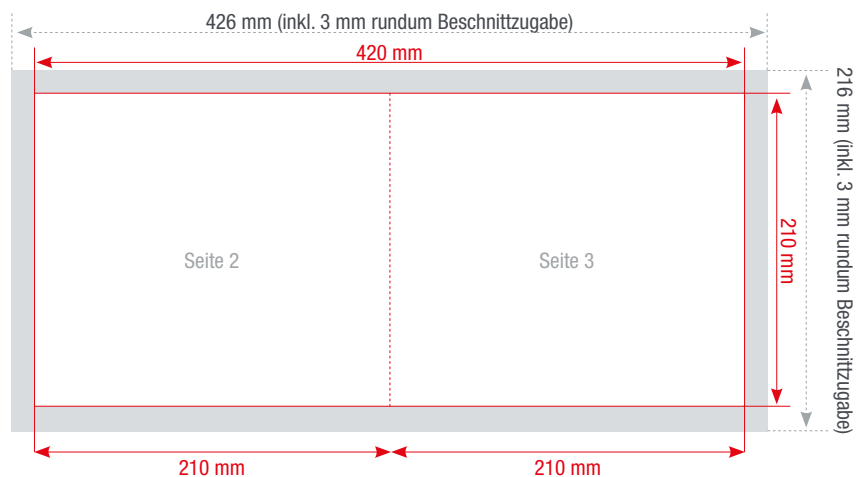

sprintout

KLAPPKARTEN

DIN A5 hoch DIN A5 quer DIN A6 hoch DIN A6 quer DIN lang 99 DIN lang 105 Q 99 Q 120 **Q 210**

Falz
Einbruchfalz

Format geschlossen
210 x 210 mm

Format offen
420 x 210 mm

Farbigkeit

4/4 - zweiseitig, vierfarbig
4/0 - einseitig, vierfarbig
4/1 - zweiseitig, vierfarbig / schwarz-weiß
1/1 - zweiseitig, schwarz-weiß
1/0 - einseitig, schwarz-weiß

Seiten

Anzahl gestaltbarer Seiten: 2

Veredelung ab 160g/m² möglich

1-seitige Folienkaschierung:
glänzend oder matt

Farbtiefe in Photoshop

8 Bit Farbmodus
Bild > Modus > 8 Bit/Kanal

Datenanlieferung

Eine PDF-Datei mit Vorder- und Rückseite

Die Abbildungen sind nicht maßstabsgetreu.

Benötigt wird eine **Beschnittzugabe** von 3 mm an jeder Seite.

Vollflächige Bilder müssen bis in die Beschnittzugabe hineinlaufen.

PDF

PDF/X-3:2002, Farbmodus: CMYK, Optimale Bildauflösung: 300 dpi

Inhalte müssen mit einem **Mindestabstand** von 5 mm zu Kanten platziert werden.

Aa

Schriften müssen vollständig eingebettet oder in Pfade umgewandelt sein.

ICC

ICC-Profil
ISO Coated v2 300%