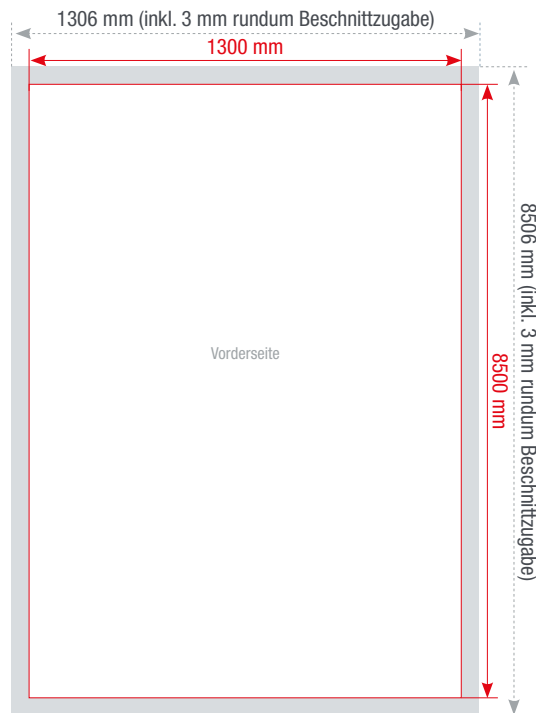

ROCKMOUNT SK-FOLIE

Stark haftende PVC-Fassadenfolie

Format bis maximal
1300 x 8500 mm

Foliendicke
90 µm

Farbbarkeit
4/0 - einseitig, vierfarbig

Einsatzgebiet
Indoor & Outdoor sowie Messen und Events

Klebkraft
Stark, Untergrundabhängig

Seiten
Anzahl gestaltbarer Seiten: 1

Farbtiefe in Photoshop
8 Bit Farbmodus
Bild > Modus > 8 Bit/Kanal

Datenanlieferung
Eine PDF-Datei

Das maximale Druckmaß unserer Rockmount SK-Folie beträgt 130 x 850 cm.

Die *Rockmount SK-Folie* ist eine stark haftende PVC-Folie mit besonderem Kleber der speziell für die Außenanwendung auf schwierig zu beklebenden Oberflächen entwickelt wurde.

Aufgrund seines speziellen Klebers ist unsere *Rockmount SK-Folie* nur innerhalb von 6 Monaten rückstandsfrei entfernbar.

Lassen Sie Ihrer Kreativität freien Lauf.

Die Abbildungen sind nicht maßstabsgetreu.

Benötigt wird eine **Beschnittzugabe** von 3 mm an jeder Seite.

Vollflächige Bilder müssen bis in die Beschnittzugabe hineinlaufen.