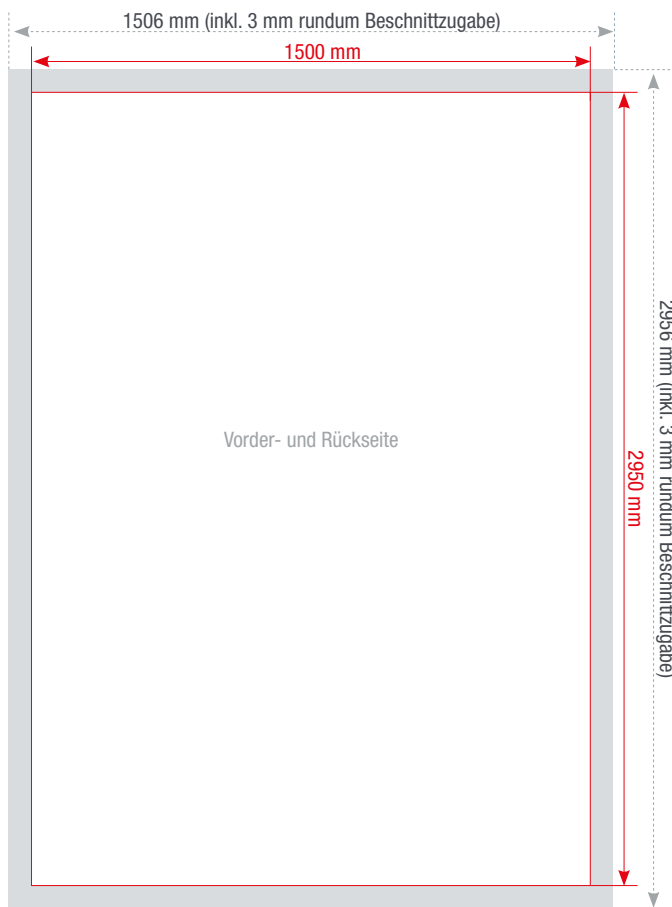

KAPA[®] bright

Großformatplatten im Express-Druck

www.sprintout.de

Dein Express-Drucker. Berlin!

Sprintout Digitaldruck GmbH • Grunewaldstr. 18 • 10823 Berlin
☎ 030 23 55 380 • 📠 030 23 55 38 38

sprintout

Format bis maximal
1500 x 2950 mm

Plattenstärke
in 5 mm erhältlich

Farbigkeit
4/0 - einseitig, vierfarbig
4/4 - zweiseitig, vierfarbig

Einsatzgebiet
Indoor

Seiten
Anzahl gestaltbarer Seiten: 2

Veredelung & Wandbefestigung
Rückrahmen oder Aufhängebleche

Farbtiefe in Photoshop
8 Bit Farbmodus
Bild > Modus > 8 Bit/Kanal

Datenanlieferung
Eine PDF-Datei mit Vorder- und Rückseite

Das maximale Druckmaß von KAPA[®] Bright beträgt 150x 295 cm.

Das Werbeschild aus KAPA ist die leichteste und günstigste Art, Ihren kreativen Ideen freien Lauf zu lassen.

Fotografie: Sprintout Digitaldruck GmbH

Die KAPA-Platte hat einen weißen Kern und eine hochweiße, seidenmatte Oberfläche.

Die Abbildungen sind nicht maßstabsgetreu.

Benötigt wird eine **Beschnittzugabe** von 3 mm an jeder Seite.