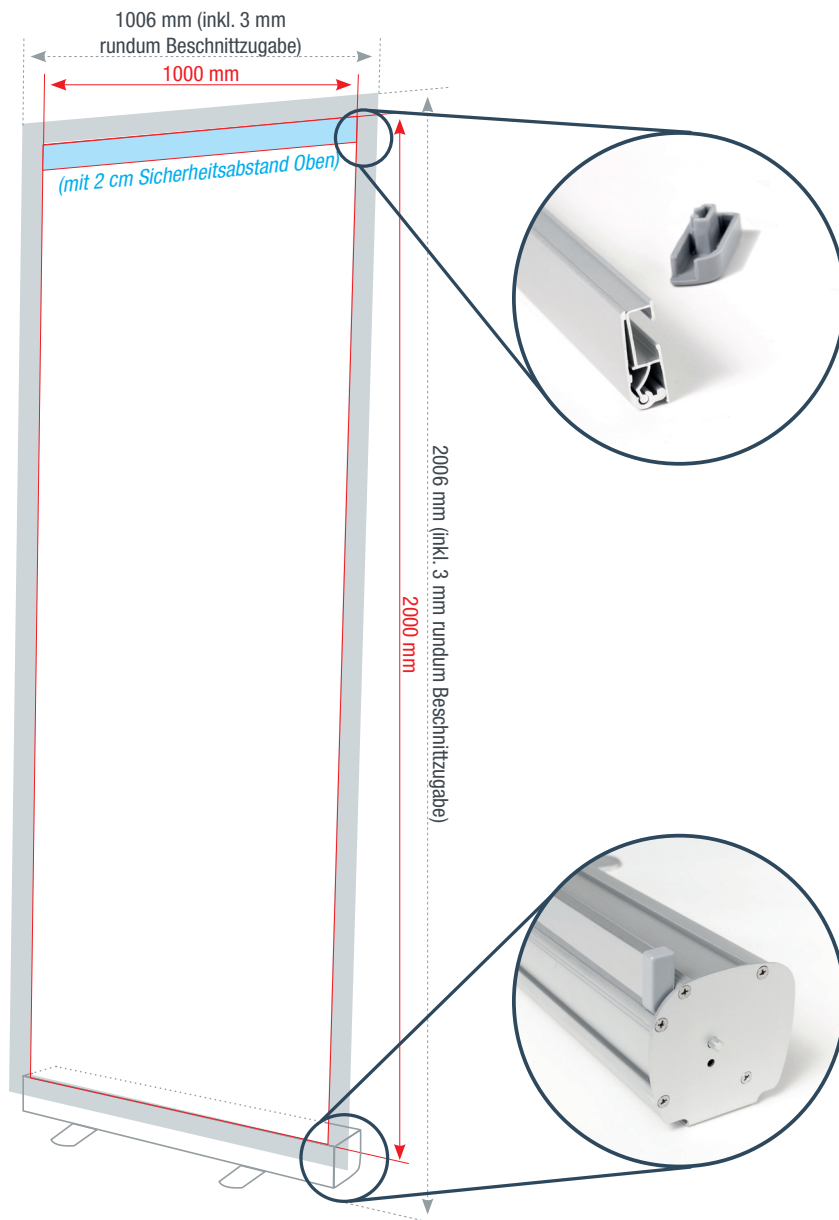

# ROLL-UP „CLASSIC“

60 cm 80 cm 85 cm **100 cm** 120 cm 150 cm

#### Sichtbare Fläche

1000 x 1980 mm  
1000 x 2180 mm

#### Druckfläche inkl. 3 mm Beschnitt

1006 x 2006 mm  
1006 x 2206 mm

#### Druckgröße und sichtbare Fläche

Damit es nicht zu ungewollten Blitzern kommt, ist aufgrund der Montage 2 cm oben in der Klemmschneise vom Druck nicht zu sehen.