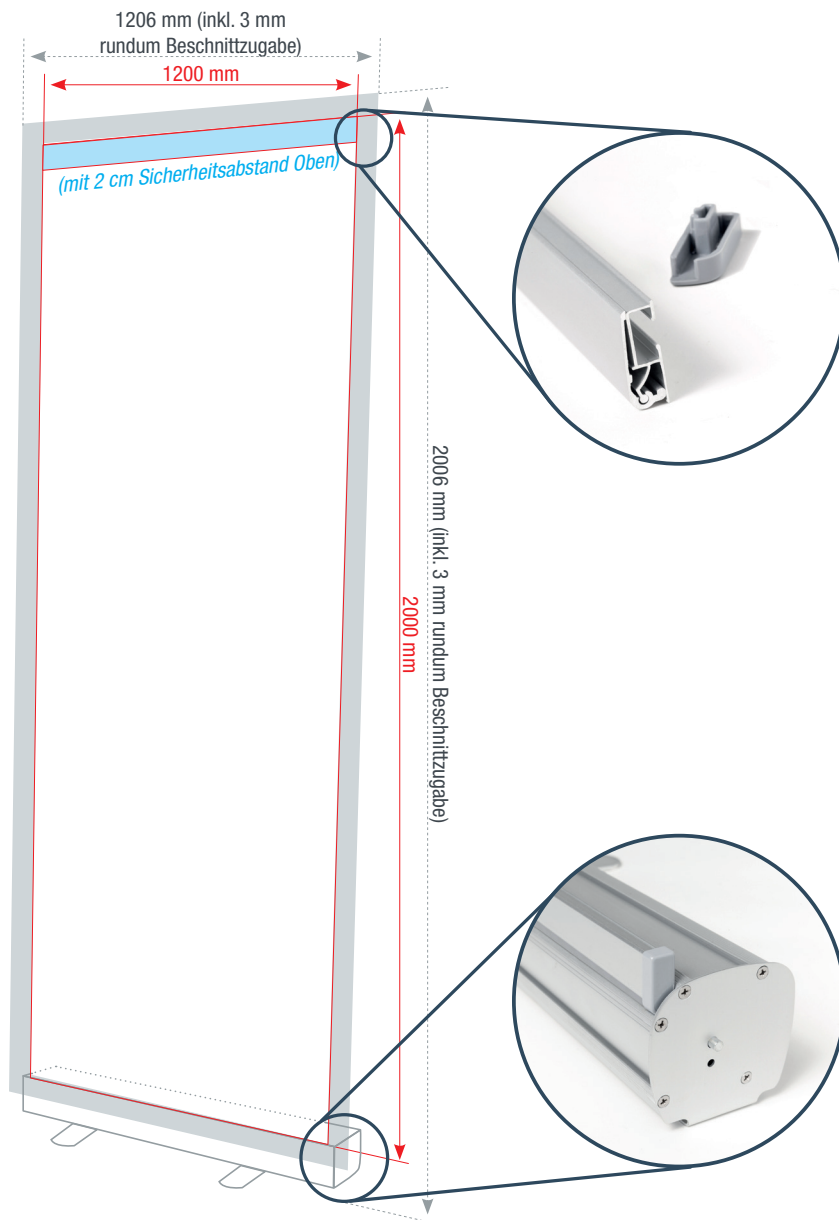

ROLL-UP „CLASSIC“

60 cm 80 cm 85 cm 100 cm **120 cm** 150 cm

Sichtbare Fläche
1200 x 1980 mm
1200 x 2180 mm

Druckfläche inkl. 3 mm Beschnitt
1206 x 2006 mm
1206 x 2206 mm

Farbigkeit
6/0 - einseitig farbig

Seiten
Anzahl gestaltbarer Seiten: 1

Druckgröße und sichtbare Fläche
Damit es nicht zu ungewollten Blitzern kommt, ist aufgrund der Montage 2 cm oben in der Klemmschneise vom Druck nicht zu sehen.

Material
Display Film Silver
Foto Banner
Foto Banner Black
Textil Silver

Standfuß
Aluminum Konsole mit 2 Standfüßen

Farbtiefe in Photoshop
8 Bit Farbmodus
Bild > Modus > 8 Bit/Kanal

Datenanlieferung
Eine PDF-Datei

Die Abbildungen sind nicht maßstabsgetreu.

Benötigt wird eine **Beschnittzugabe** von 3 mm an jeder Seite.

Vollflächige Bilder müssen bis in die Beschnittzugabe hineinlaufen.

Inhalte müssen mit einem **Mindestabstand** von 2 cm zu Kanten platziert werden.

Schriften müssen vollständig eingebettet oder in Pfade umgewandelt sein.