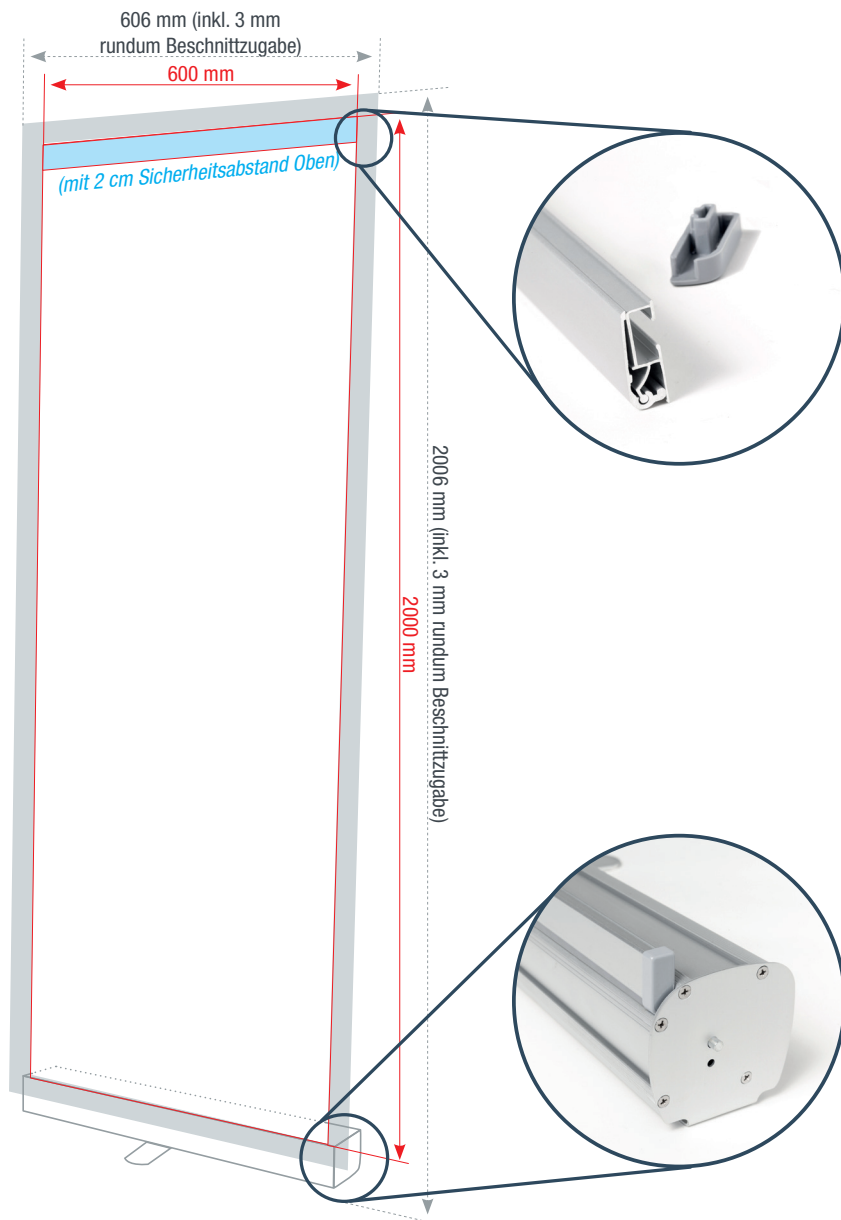

ROLL-UP „CLASSIC“

60 cm 80 cm 85 cm 100 cm 120 cm 150 cm

Sichtbare Fläche

600 x 1980 mm
600 x 2180 mm

Druckfläche inkl. 3 mm Beschnitt

606 x 2006 mm
606 x 2206 mm

Farbigkeit

6/0 - einseitig farbig

Seiten

Anzahl gestaltbarer Seiten: 1

Druckgröße und sichtbare Fläche

Damit es nicht zu ungewollten Blitzern kommt, ist aufgrund der Montage 2 cm oben in der Klemmschine vom Druck nicht zu sehen.

Material

Display Film Silver
Foto Banner
Foto Banner Black
Textil Silver

Standfuß

Aluminum Konsole mit 1 Standfuß

Farbtiefe in Photoshop

8 Bit Farbmodus
Bild > Modus > 8 Bit/Kanal

Datenanlieferung

Eine PDF-Datei

Die Abbildungen sind nicht maßstabsgetreu.

Benötigt wird eine **Beschnittzugabe** von 3 mm an jeder Seite.

Vollflächige Bilder müssen bis in die Beschnittzugabe hineinlaufen.

Aa

Schriften müssen vollständig eingebettet oder in Pfade umgewandelt sein.

PDF PDF/X-3:2002, Farbmodus: CMYK, Optimale Bildauflösung: 150-300 dpi