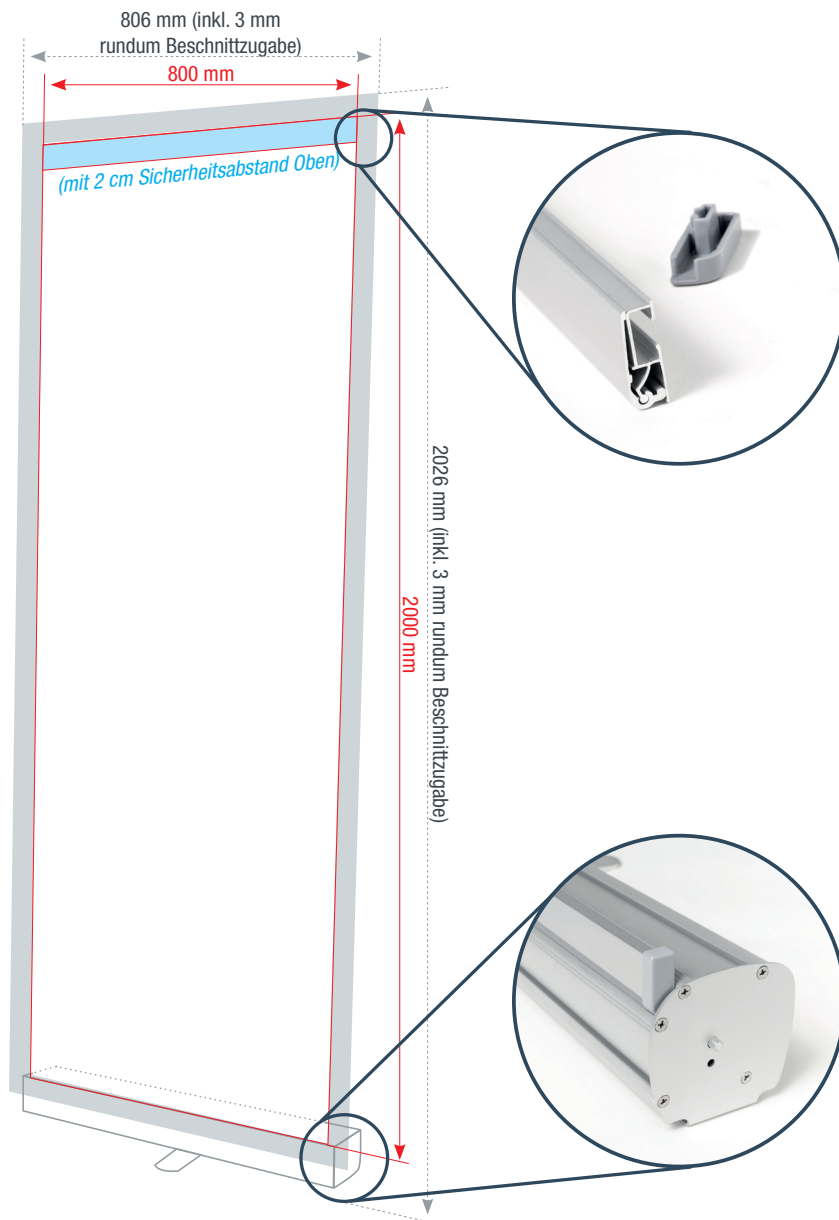

ROLL-UP „CLASSIC“

60 cm 80 cm 85 cm 100 cm 120 cm 150 cm

Sichtbare Fläche

800 x 1980 mm
800 x 2180 mm

Druckfläche inkl. 3 mm Beschnitt

806 x 2006 mm
806 x 2206 mm

Farbigkeit

6/0 - einseitig farbig

Seiten

Anzahl gestaltbarer Seiten: 1

Druckgröße und sichtbare Fläche

Damit es nicht zu ungewollten Blitzern kommt, ist aufgrund der Montage 2 cm oben in der Klemmschине vom Druck nicht zu sehen.

Material

Display Film Silver
Foto Banner
Foto Banner Black
Textil Silver

Standfuß

Aluminum Konsole mit 1 Standfuß

Farbtiefe in Photoshop

8 Bit Farbmodus
Bild > Modus > 8 Bit/Kanal

Datenanlieferung

Eine PDF-Datei

Die Abbildungen sind nicht maßstabsgetreu.

Benötigt wird eine **Beschnittzugabe** von 3 mm an jeder Seite.

Vollflächige Bilder müssen bis in die Beschnittzugabe hineinlaufen.

Aa

Schriften müssen vollständig eingebettet oder in Pfade umgewandelt sein.

PDF PDF/X-3:2002, Farbmodus: CMYK, Optimale Bildauflösung: 150-300 dpi