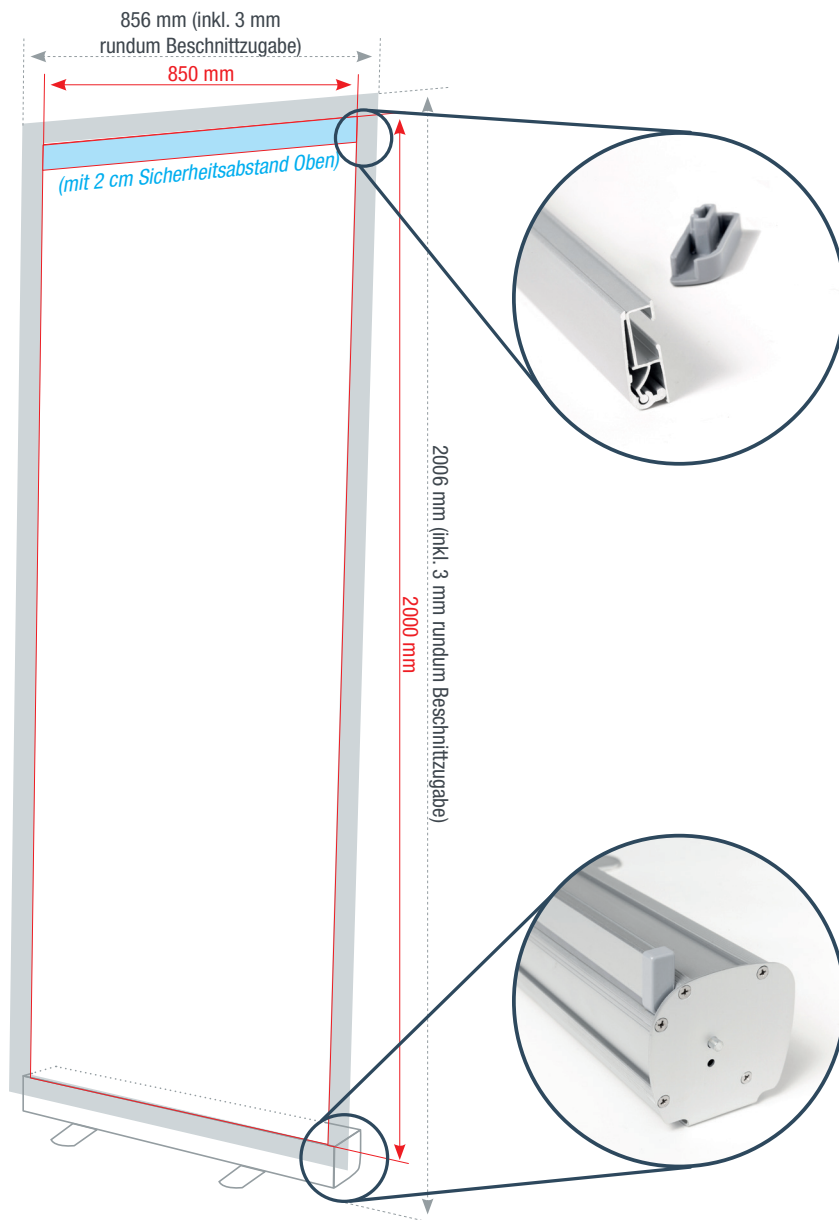

ROLL-UP „CLASSIC“

60 cm 80 cm 85 cm 100 cm 120 cm 150 cm

Sichtbare Fläche

850 x 1980 mm
850 x 2180 mm

Druckfläche inkl. 3 mm Beschnitt

856 x 2006 mm
856 x 2206 mm

Farbigkeit

6/0 - einseitig farbig

Seiten

Anzahl gestaltbarer Seiten: 1

Druckgröße und sichtbare Fläche

Damit es nicht zu ungewollten Blitzern kommt, ist aufgrund der Montage 2 cm oben in der Klemmschине vom Druck nicht zu sehen.

Material

Display Film Silver
Foto Banner
Foto Banner Black
Textil Silver

Standfuß

Aluminum Konsole mit 2 Standfüßen

Farbtiefe in Photoshop

8 Bit Farbmodus
Bild > Modus > 8 Bit/Kanal

Datenanlieferung

Eine PDF-Datei

Die Abbildungen sind nicht maßstabsgetreu.

Benötigt wird eine **Beschnittzugabe** von 3 mm an jeder Seite.

Vollflächige Bilder müssen bis in die Beschnittzugabe hineinlaufen.

Aa

Schriften müssen vollständig eingebettet oder in Pfade umgewandelt sein.

PDF PDF/X-3:2002, Farbmodus: CMYK, Optimale Bildauflösung: 150-300 dpi