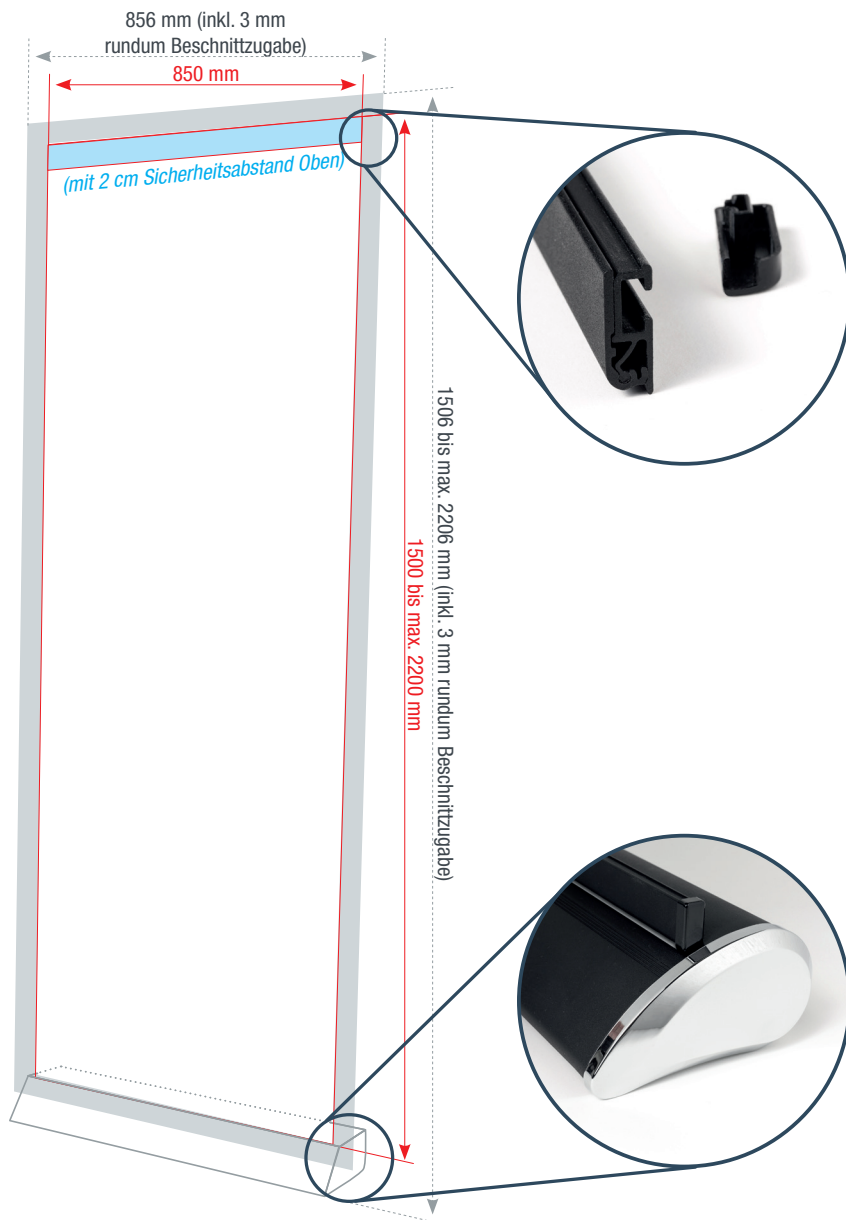

# ROLL-UP „PREMIUM BLACK“

85 cm 100 cm

**Sichtbare Fläche**  
1500 x 1480 bis max. 2180 mm  
stufenlos höhenverstellbar

**Druckfläche inkl. 3 mm Beschnitt**  
1506 x 1506 bis max. 2206 mm

**Farbigkeit**  
6/0 - einseitig farbig

**Seiten**  
Anzahl gestaltbarer Seiten: 1

**Druckgröße und sichtbare Fläche**  
Damit es nicht zu ungewollten Blitzern kommt, ist aufgrund der Montage 2 cm oben in der Klemmschneise und 2 cm unten im Fuß vom Druck nichts zu sehen.

**Material**  
Display Film Silver  
Foto Banner  
Foto Banner Black  
Textil Silver

**Standfuß**  
Aluminum Konsole

**Farbtiefe in Photoshop**  
8 Bit Farbmodus  
Bild > Modus > 8 Bit/Kanal

**Datenanlieferung**  
Eine PDF-Datei

Die Abbildungen sind nicht maßstabsgetreu.

Benötigt wird eine **Beschnittzugabe** von 3 mm an jeder Seite.

**Vollflächige Bilder** müssen bis in die Beschnittzugabe hineinlaufen.

**Aa**

**Schriften** müssen vollständig eingebettet oder in Pfade umgewandelt sein.