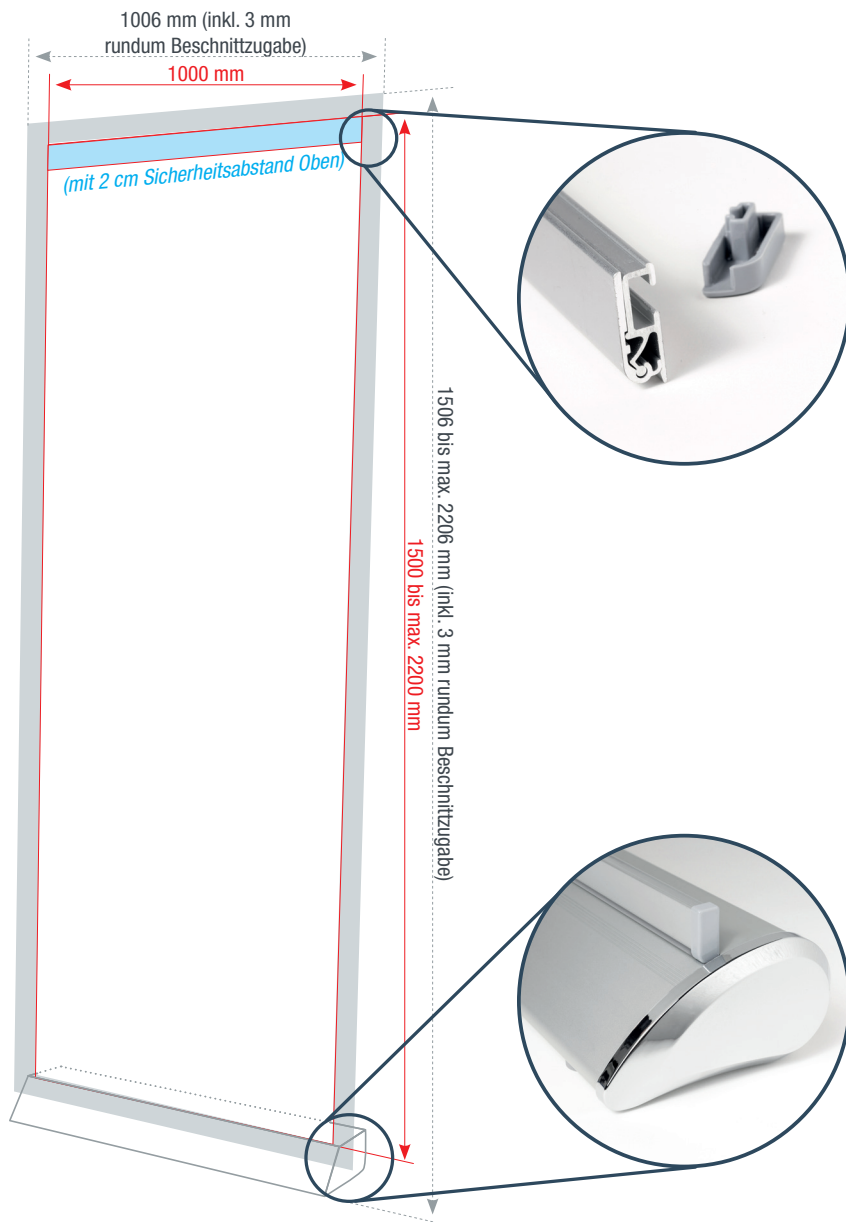

ROLL-UP „PREMIUM SILVER“

85 cm 100 cm 120 cm 150 cm

Sichtbare Fläche
1000 x 1480 bis max. 2180 mm
stufenlos höhenverstellbar

Druckfläche inkl. 3 mm Beschnitt
1006 x 1506 bis max. 2206 mm

Farbigkeit
6/0 - einseitig farbig

Seiten
Anzahl gestaltbarer Seiten: 1

Druckgröße und sichtbare Fläche
Damit es nicht zu ungewollten Blitzern kommt, ist aufgrund der Montage 2 cm oben in der Klemmschneise vom Druck nicht zu sehen.

Material
Display Film Silver
Foto Banner
Foto Banner Black
Textil Silver

Standfuß
Aluminum Konsole

Farbtiefe in Photoshop
8 Bit Farbmodus
Bild > Modus > 8 Bit/Kanal

Datenanlieferung
Eine PDF-Datei

Die Abbildungen sind nicht maßstabsgetreu.

Benötigt wird eine **Beschnittzugabe** von 3 mm an jeder Seite.

Vollflächige Bilder müssen bis in die Beschnittzugabe hineinlaufen.

Aa

Schriften müssen vollständig eingebettet oder in Pfade umgewandelt sein.

PDF/X-3:2002, Farbmodus: CMYK, Optimale Bildauflösung: 150-300 dpi