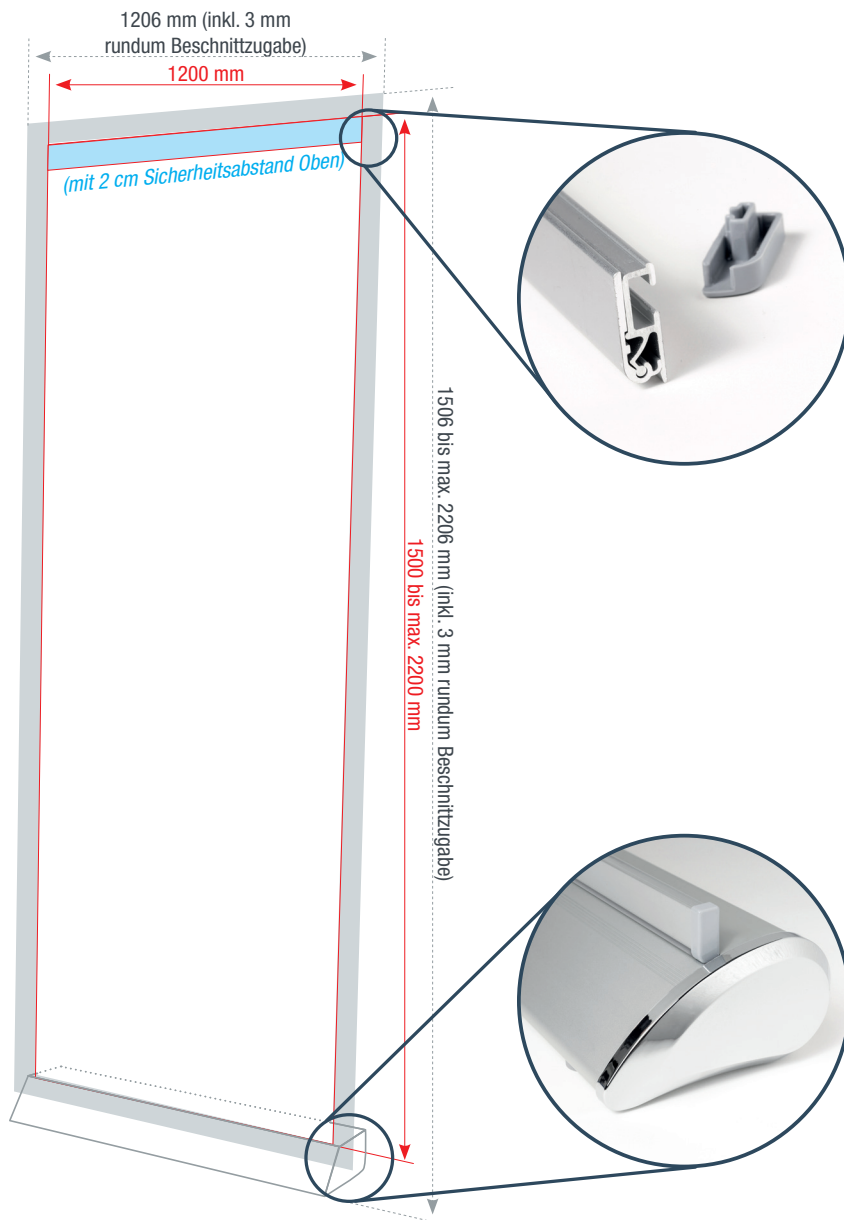

ROLL-UP „PREMIUM SILVER“

85 cm 100 cm 120 cm 150 cm

Sichtbare Fläche
1200 x 1480 bis max. 2180 mm
stufenlos höhenverstellbar

Druckfläche inkl. 3 mm Beschnitt
1206 x 1506 bis max. 2206 mm

Farbigkeit
6/0 - einseitig farbig

Seiten
Anzahl gestaltbarer Seiten: 1

Druckgröße und sichtbare Fläche
Damit es nicht zu ungewollten Blitzern kommt, ist aufgrund der Montage 2 cm oben in der Klemmschneise vom Druck nicht zu sehen.

Material
Display Film Silver
Foto Banner
Foto Banner Black
Textil Silver

Standfuß
Aluminum Konsole

Farbtiefe in Photoshop
8 Bit Farbmodus
Bild > Modus > 8 Bit/Kanal

Datenanlieferung
Eine PDF-Datei

Die Abbildungen sind nicht maßstabsgetreu.

Benötigt wird eine **Beschnittzugabe** von 3 mm an jeder Seite.

Vollflächige Bilder müssen bis in die Beschnittzugabe hineinlaufen.

Aa

Schriften müssen vollständig eingebettet oder in Pfade umgewandelt sein.

PDF/X-3:2002, Farbmodus: CMYK, Optimale Bildauflösung: 150-300 dpi