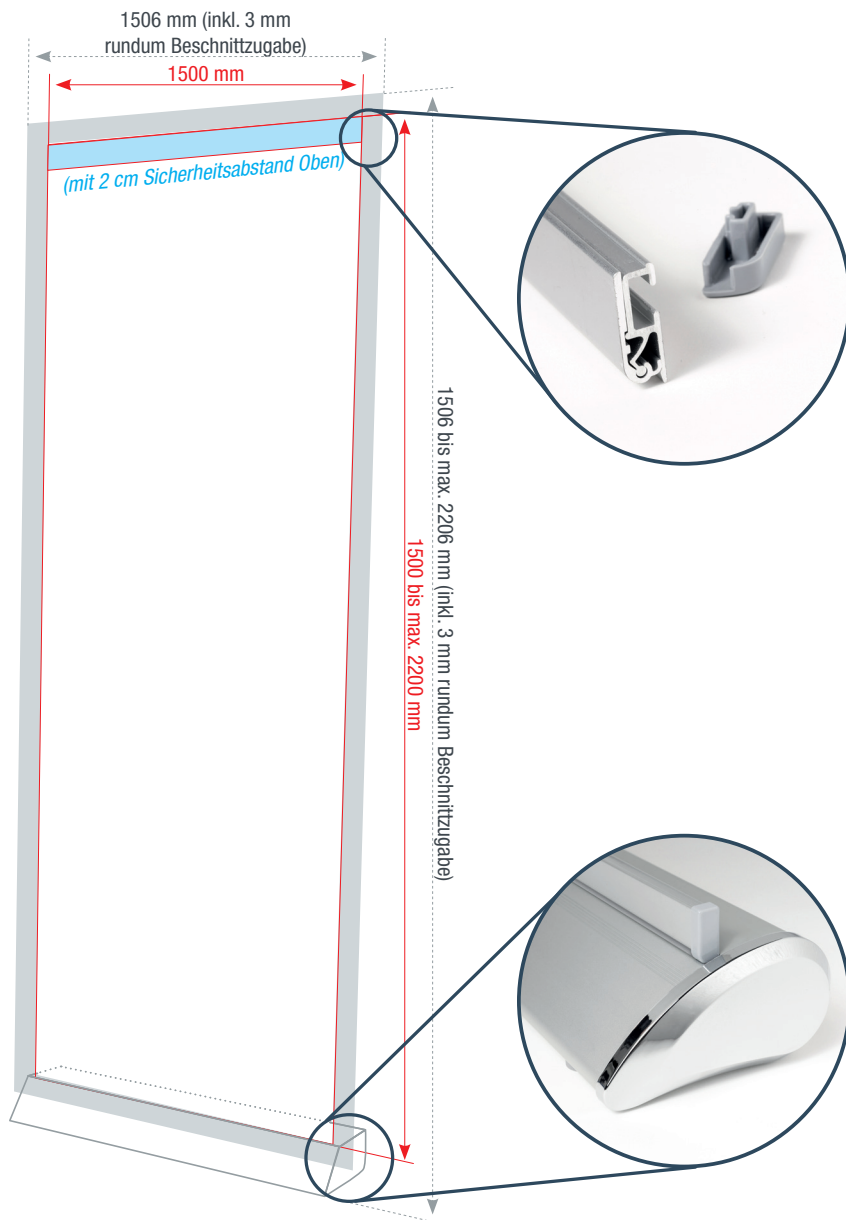

ROLL-UP „PREMIUM SILVER“

85 cm 100 cm 120 cm 150 cm

Sichtbare Fläche
1500 x 1480 bis max. 2180 mm
stufenlos höhenverstellbar

Druckfläche inkl. 3 mm Beschnitt
1506 x 1506 bis max. 2206 mm

Farbigkeit
6/0 - einseitig farbig

Seiten
Anzahl gestaltbarer Seiten: 1

Druckgröße und sichtbare Fläche
Damit es nicht zu ungewollten Blitzern kommt, ist aufgrund der Montage 2 cm oben in der Klemmschneise vom Druck nicht zu sehen.

Material
Foto Banner
Foto Banner Black
Textil Silver

Standfuß
Aluminum Konsole

Farbtiefe in Photoshop
8 Bit Farbmodus
Bild > Modus > 8 Bit/Kanal

Datenanlieferung
Eine PDF-Datei

Die Abbildungen sind nicht maßstabsgetreu.

Benötigt wird eine **Beschnittzugabe** von 3 mm an jeder Seite.

Vollflächige Bilder müssen bis in die Beschnittzugabe hineinlaufen.

Aa

Schriften müssen vollständig eingebettet oder in Pfade umgewandelt sein.

PDF PDF/X-3:2002, Farbmodus: CMYK, Optimale Bildauflösung: 150-300 dpi