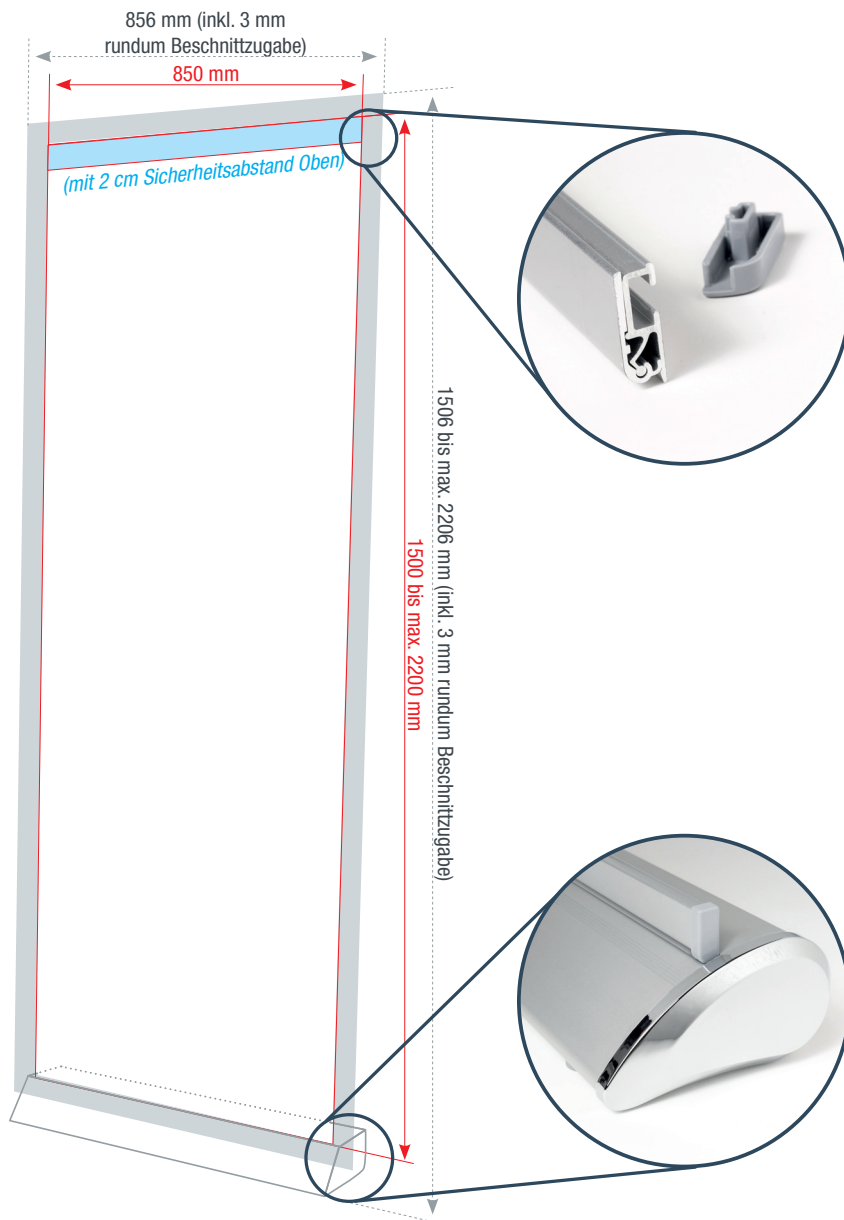

ROLL-UP „PREMIUM SILVER“

85 cm 100 cm 120 cm 150 cm

Sichtbare Fläche
850 x 1480 bis max. 2180 mm
stufenlos höhenverstellbar

Druckfläche inkl. 3 mm Beschnitt
856 x 1506 bis max. 2206 mm

Farbigkeit
6/0 - einseitig farbig

Seiten
Anzahl gestaltbarer Seiten: 1

Druckgröße und sichtbare Fläche
Damit es nicht zu ungewollten Blitzern kommt, ist aufgrund der Montage 2 cm oben in der Klemmschneise vom Druck nicht zu sehen.

Material
Display Film Silver
Foto Banner
Foto Banner Black
Textil Silver

Standfuß
Aluminum Konsole

Farbtiefe in Photoshop
8 Bit Farbmodus
Bild > Modus > 8 Bit/Kanal

Datenanlieferung
Eine PDF-Datei

Die Abbildungen sind nicht maßstabsgetreu.

Benötigt wird eine **Beschnittzugabe** von 3 mm an jeder Seite.

Vollflächige Bilder müssen bis in die Beschnittzugabe hineinlaufen.

Aa

Schriften müssen vollständig eingebettet oder in Pfade umgewandelt sein.

PDF PDF/X-3:2002, Farbmodus: CMYK, Optimale Bildauflösung: 150-300 dpi