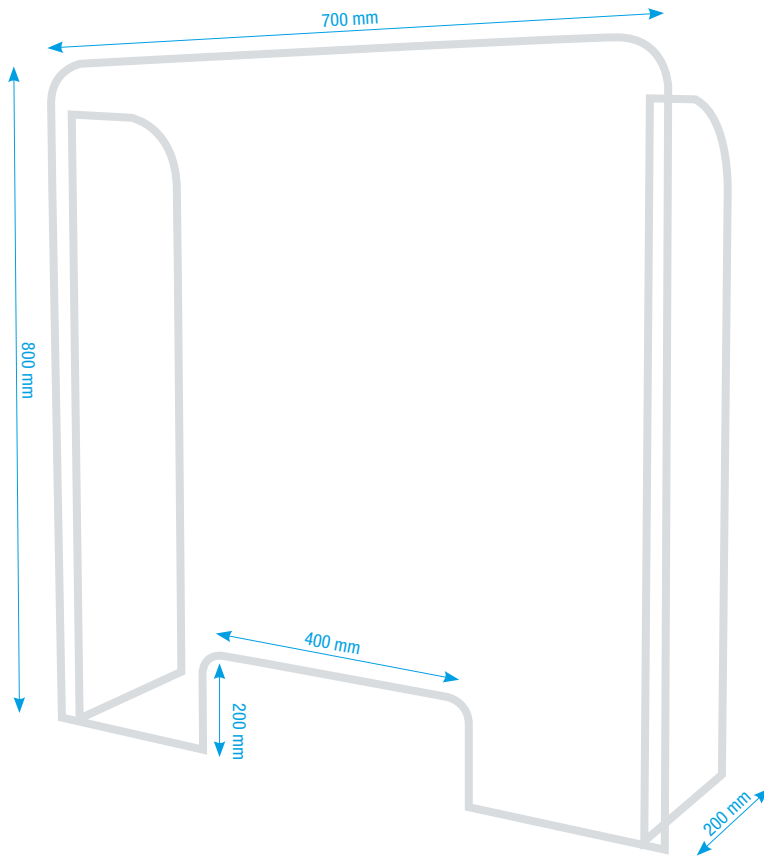

# SPUCKSCHUTZ

Stehender Spuckschutz aus Kunstglas

Fotografie: Sprintout Digitaldruck GmbH

**Dein Express-Drucker. Berlin!**

[www.sprintout.de](http://www.sprintout.de)

Sprintout Digitaldruck GmbH • Grunewaldstr. 18 • 10823 Berlin  
☎ 030 23 55 380 • 📠 030 23 55 38 38

### Format

Länge 70 cm, Höhe 80 cm, Tiefe 20 cm

### Plattenstärke

Frontplatte 3mm, Standfüße 5mm