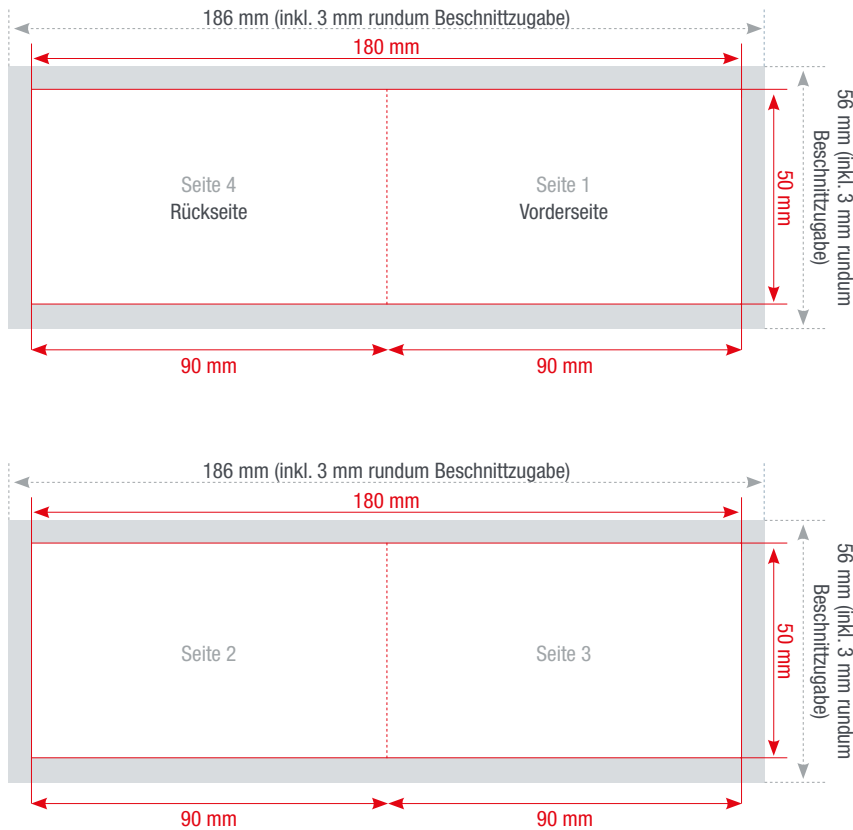

sprintout

KLAPP-VISITENKARTEN

85 x 55 mm 90 x 50 mm

Falz
Einbruchfalz

Format geschlossen
90 x 50 mm

Format offen
180 x 50 mm

Farbigkeit

4/4 - zweiseitig, vierfarbig

4/0 - einseitig, vierfarbig

4/1 - zweiseitig, vierfarbig / schwarz-weiß

1/1 - zweiseitig, schwarz-weiß

1/0 - einseitig, schwarz-weiß

Veredelung

1-seitige Folienkaschierung:
glänzend oder matt

Seiten

Anzahl gestaltbarer Seiten: 2

Farbtiefe in Photoshop

8 Bit Farbmodus

Bild > Modus > 8 Bit/Kanal

Datenanlieferung

Eine PDF-Datei mit Vorder- und Rückseite

**Bitte beachten Sie, dass Klapp-Visitenkarten nur plano liegend geliefert werden.
Die Klapp-Visitenkarten sind gerillt aber ungefalzt.**

Die Abbildungen sind nicht maßstabsgetreu.

Benötigt wird eine **Beschnittzugabe** von 3 mm an jeder Seite.

Vollflächige Bilder müssen bis in die Beschnittzugabe hineinlaufen.

Inhalte müssen mit einem **Mindestabstand** von 5 mm zu Kanten platziert werden.