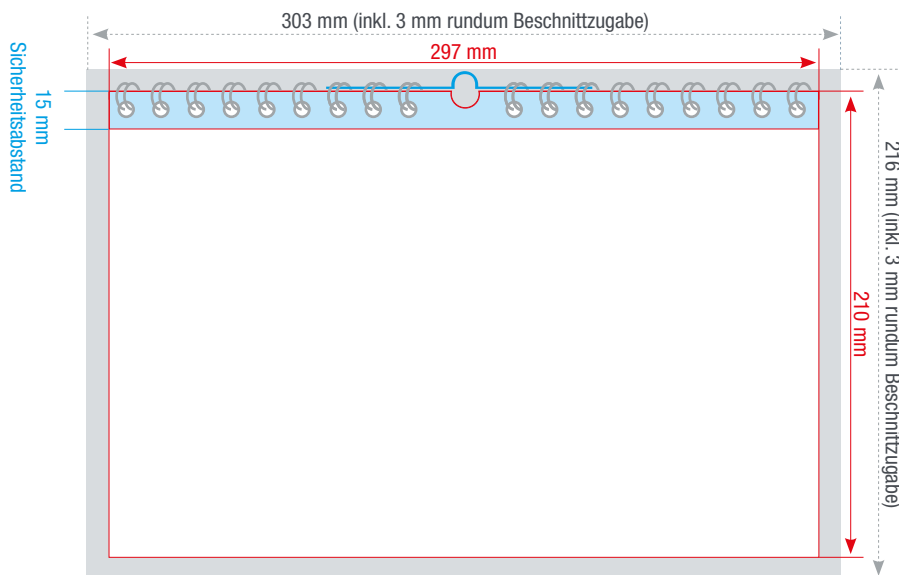

sprintout

WANDKALENDER

DIN A3 hoch DIN A3 quer DIN A4 hoch **DIN A4 quer** DIN A5 hoch DIN A5 quer Q 210

Spiralbindung

Wire-O: Metall in Schwarz, Weiß oder Silber mit Kalenderhaken

Format

297 x 210 mm

Farbigkeit

4/0 - einseitig, vierfarbig
1/0 - einseitig, schwarz-weiß

Seiten

Anzahl gestaltbarer Seiten: 15
inkl. Deckblatt, Motivübersicht und Feriendaten

Veredelung

Folie matt oder glänzend, Rückkarton

Bindeseite

lange oder kurze Seite

Farbtiefe in Photoshop

8 Bit Farbmodus
Bild > Modus > 8 Bit/Kanal

Datenanlieferung

Eine PDF-Datei mit Deckblatt und Kalenderseiten

Die Abbildungen sind nicht maßstabsgetreu.

Benötigt wird eine **Beschnittzugabe** von 3 mm an jeder Seite.

Vollflächige Bilder müssen bis in die Beschnittzugabe hineinlaufen.

PDF

PDF/X-3:2002, Farbmodus: CMYK, Optimale Bildauflösung: 300 dpi

Inhalte müssen mit einem **Mindestabstand** von 5 mm zu Kanten und 15 mm zur Bindeseite platziert werden.