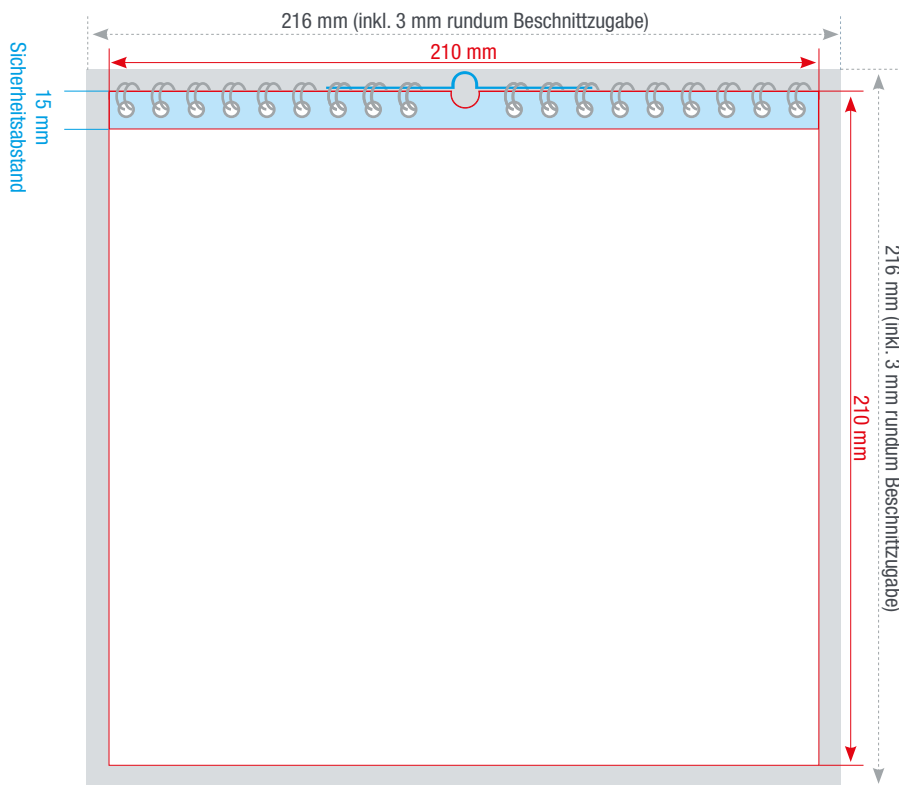

WANDKALENDER

Spiralbindungen im Express-Druck

Fotografie: Sprintout Digitaldruck GmbH

Dein Express-Drucker. Berlin!

www.sprintout.de

Sprintout Digitaldruck GmbH • Grunewaldstr. 18 • 10823 Berlin
☎ 030 23 55 380 • 📠 030 23 55 38 38

sprintout

WANDKALENDER

DIN A3 hoch DIN A3 quer DIN A4 hoch DIN A4 quer DIN A5 hoch DIN A5 quer Q 210

Spiralbindung

Wire-O: Metall in Schwarz, Weiß oder Silber mit Kalenderhaken

Format

210 x 210 mm

Farbigkeit

4/0 - einseitig, vierfarbig
1/0 - einseitig, schwarz-weiß

Seiten

Anzahl gestaltbarer Seiten: 15
inkl. Deckblatt, Motivübersicht
und Feriendaten

Veredelung

Folie matt oder glänzend, Rückkarton

Bindeseite

lange oder kurze Seite

Vollflächige Bilder müssen bis in die Beschnittzugabe hineinlaufen.

Inhalte müssen mit einem **Mindestabstand** von 5 mm zu Kanten und 15 mm zur Bindeseite platziert werden.

Schriften müssen vollständig eingebettet oder in Pfade umgewandelt sein.